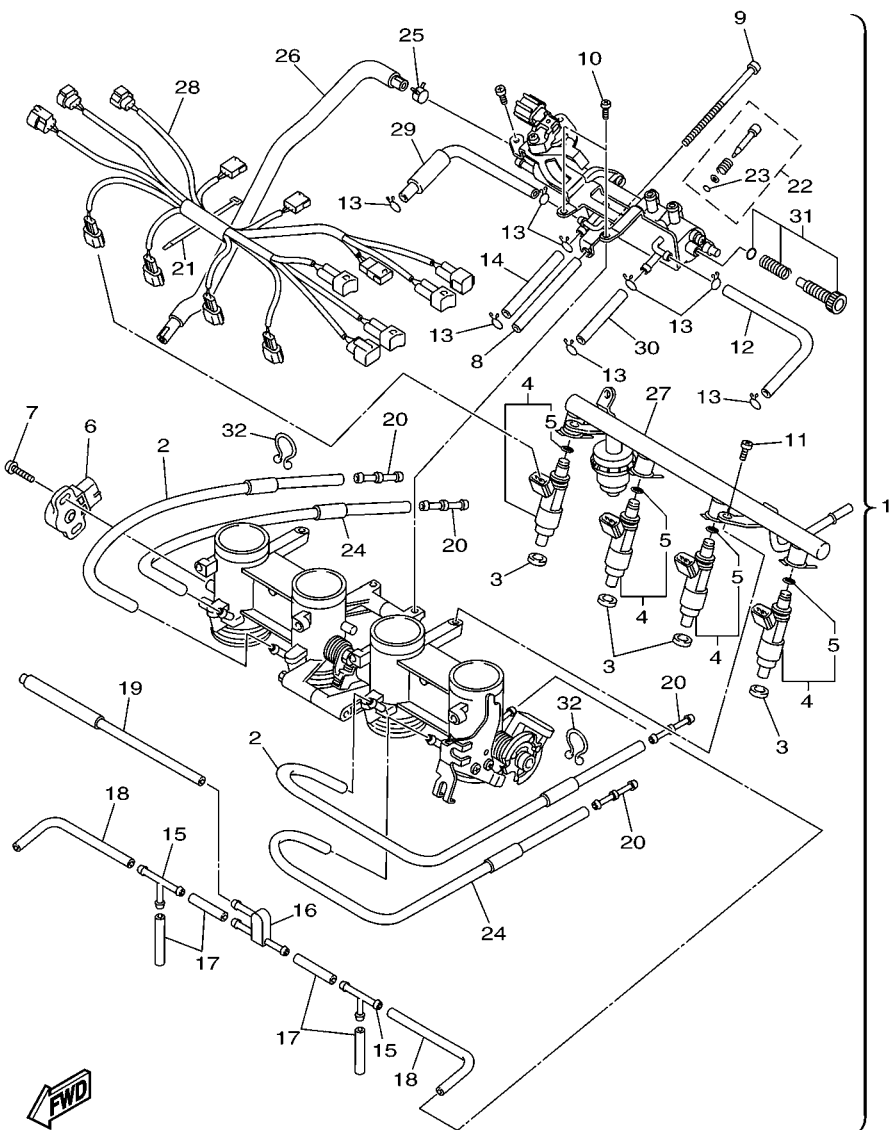

FIG. 10 ADMISION 2

REF. Nº	CODIGO Nº	DESCRIPCION	36B1				OBSERVACIONES
1	20S-13750-00	CAJA DE ACELERADOR COMPL.	1				
2	5VX-14348-00	.MANGUERA	2				
3	8FP-13556-00	.EMPAQUE	4				
4	5VX-13761-00	.INYECTOR	4				
5	5PS-14147-00	..ANILLO O	1				
6	2D1-85885-00	.TERMICA SENSORIO	1				
7	4KM-24453-00	.TORNILLO	2				
8	5VX-14149-00	.TUBO	1				
9	5VX-14565-00	.TORNILLO	1				
10	98507-05010	.TORNILLO DE CABEZA CON PLANA	2				
11	98507-06012	.TORNILLO DE CABEZA PLANA	2				
12	5VX-14396-00	.TUBO	1				
13	3UH-14937-00	.PRESILLA	8				
14	5VX-14987-00	.TUBO	1				
15	68V-24376-00	.TUBO DE UNION 1	2				
16	3XV-14251-00	.NIPLA	1				
17	5FL-14348-10	.MANGUERA	4				
18	68V-13533-00	.MANGUERA, DE VACIO 4	2				
19	5VX-1410E-00	.TUBO	1				
20	5PW-14251-00	.NIPLA	4				
21	4KM-14137-00	.PRESILLA	1				
22	5JW-14104-00	.CJTO. TORNILLO DE AIRE	4				
23	3H1-14147-00	..ANILLO O	1				
24	5VX-14349-00	.TUBO	2				
25	90467-11090	.PRESILLA	1				
26	20S-1243E-00	.TUBO 2	1				
27	5VX-13160-00	.TUBO DE LLEGADA CONJUNTO 1	1				

20S1300-H100