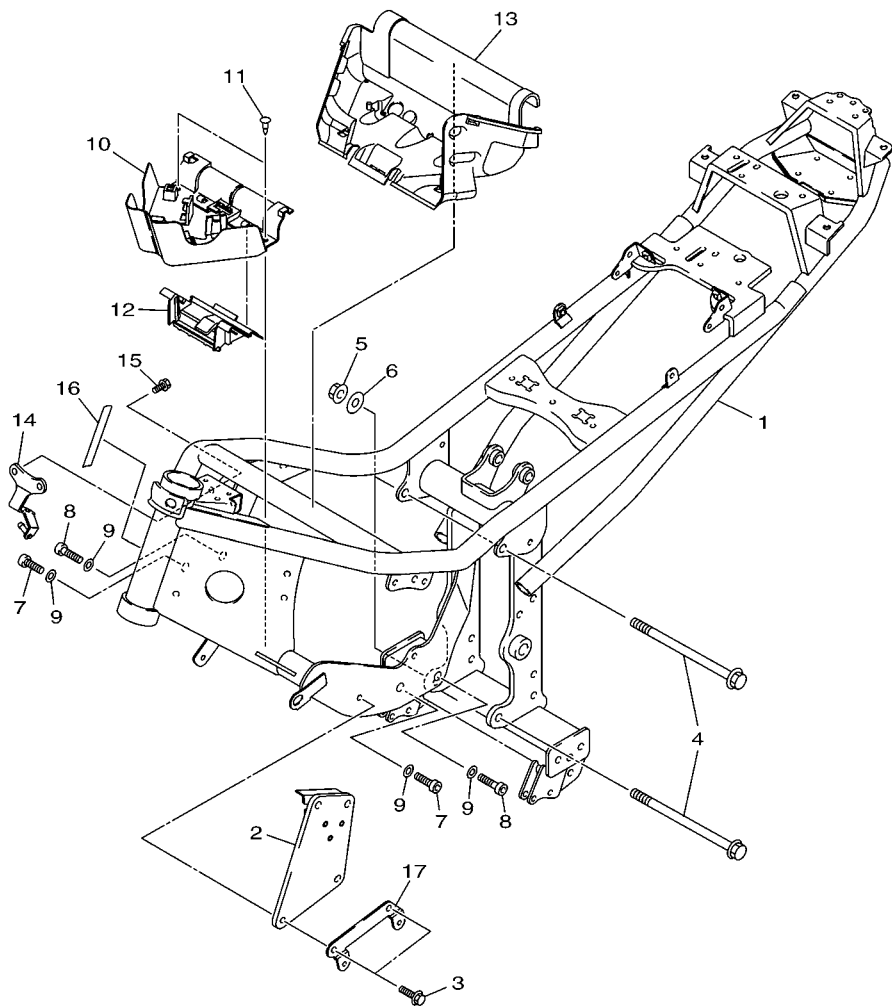

FIG. 20 CUADRO

REF. Nº	CODIGO Nº	DESCRIPCION	36B1			OBSERVACIONES
1	20S-21110-01	ARMAZON COMPLETO	1			UR PARA SMX,RYC1
	20S-21110-11	ARMAZON COMPLETO	1			UR PARA NPW
2	20S-21136-00	RONDANA	1			
3	95822-08020	TORNILLO DE REBORDE	4			
4	90105-10297	TORNILLO	2			
5	90179-10658	TUERCA	2			
6	90201-10051	ARANDELA PLANA	2			
7	91312-10035	TORNILLO	2			
8	91312-10045	TORNILLO	2			
9	90201-10030	ARANDELA PLANA	4			
10	20S-2117N-00	CUBIERTA 3	1			
11	90269-07007	REMACHE	2			
12	20S-2117R-00	CUBIERTA 4	1			
13	20S-2117T-00	CUBIERTA 5	1			
14	20S-21249-00	SOPORTE	1			
15	95802-06010	TORNILLO DE REBORDE	2			
16	3D8-2117G-00	PROTECTOR	1			
17	20S-2172M-00	SOPORTE 3	1			

20S1300-H200