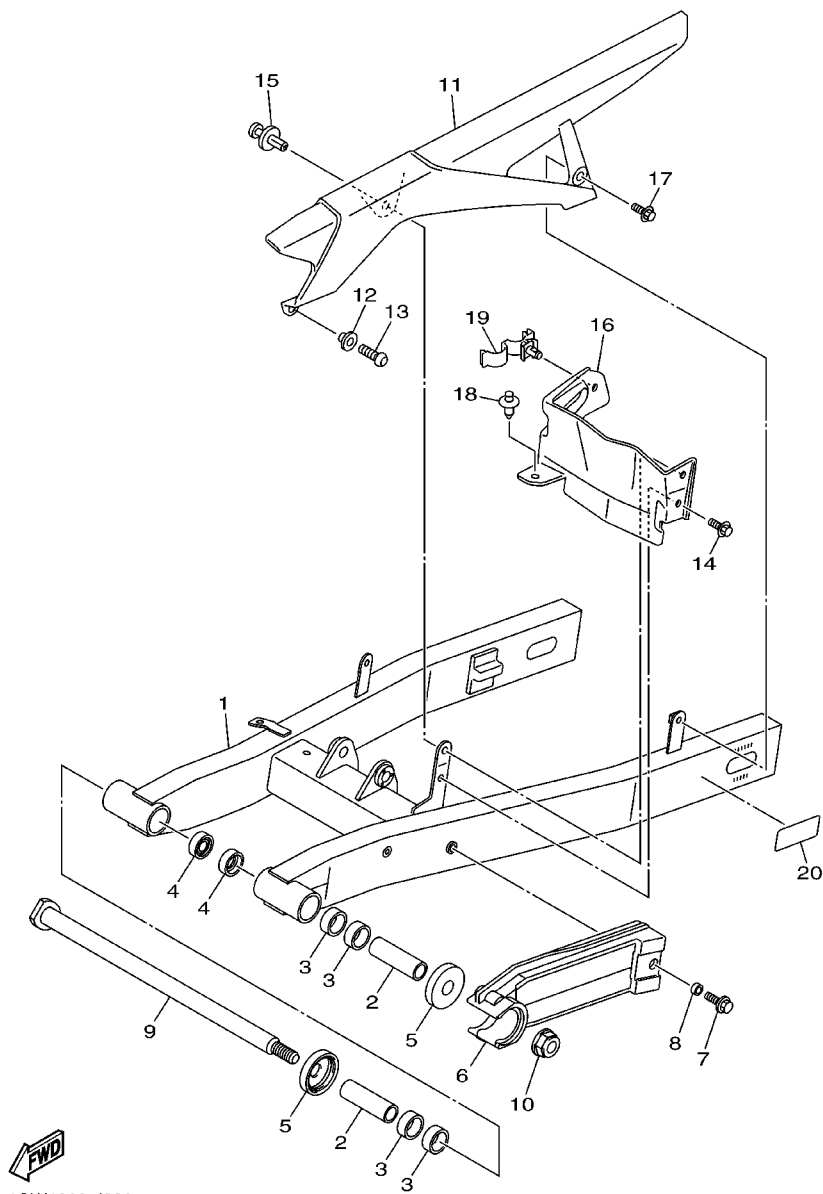

1CW1300-J230

FIG. 24 BRAZO TRASERO

REF. Nº	CODIGO Nº	DESCRIPCION	36B1				OBSERVACIONES
1	20S-22110-00	BRAZO TRASERO COMPLETO	1				
2	5VK-22124-00	BUJE 2	2				
3	93317-22262	COJINETE	4				
4	93106-22019	SELLO ACEITE (DC 22-28-8)	2				
5	20S-22128-00	TAPA DE EMPIJE 1	2				
6	20S-22151-00	SELLO DE GUARDA	1				
7	90119-06147	TORNILLO CON ARANDELA	1				
8	90387-06133	ESPACIADOR	1				
9	1AE-22141-00	EJE DEL BARCULANTE	1				
10	90185-14012	TUERCA AUTOBLOCANTE	1				
11	20S-22311-00	CABRECADENA	1				
12	90387-06130	ESPACIADOR	1				
13	92012-06020	PERNO	1				
14	90119-06154	TORNILLO CON ARANDELA	1				
15	90269-07076	REMACHE	1				
16	20S-22325-01	CUBIERTA PARA POLVO	1				
17	90119-06154	TORNILLO CON ARANDELA	1				
18	90269-08001	REMACHE	1				
19	90464-16011	BRIDA	1				
20	3XW-21668-A1	ETIQUETA DE FRANJA	1