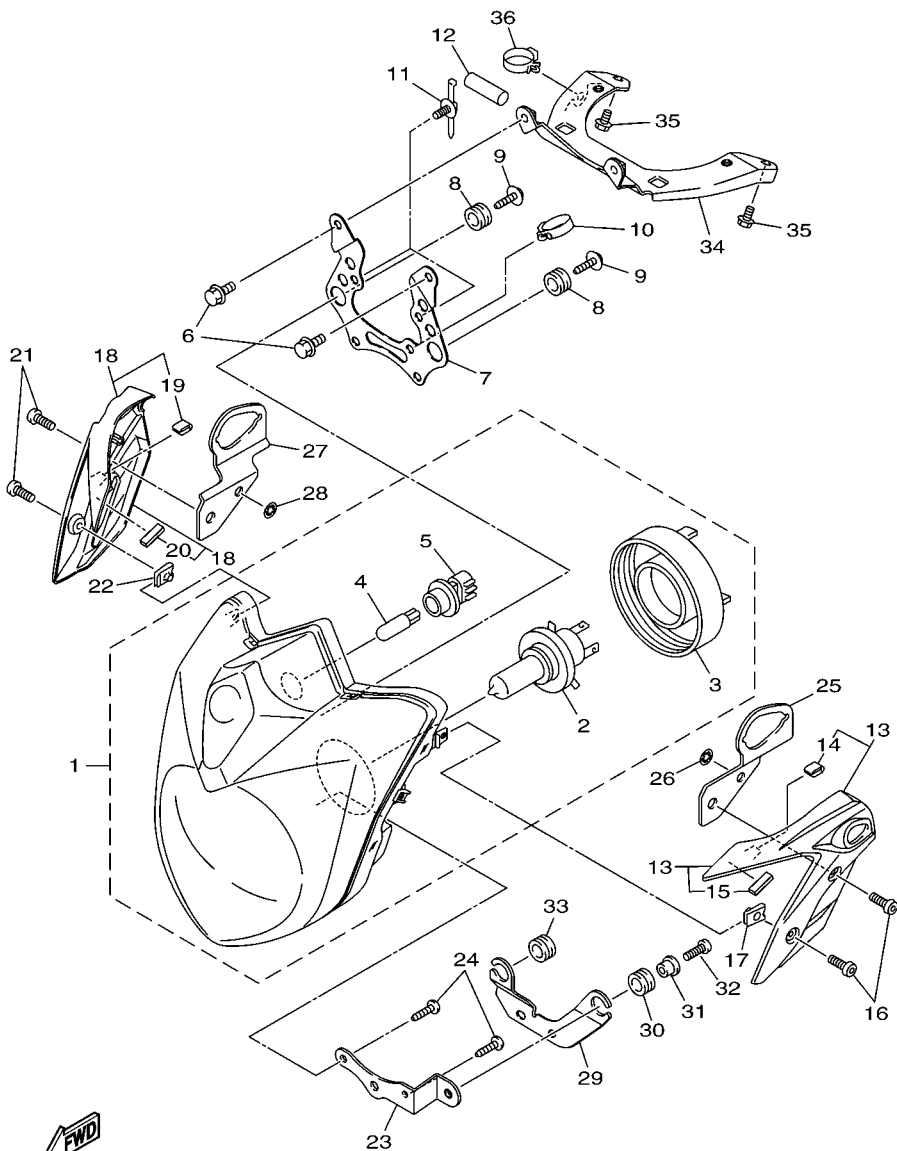

20S1300-H420

FIG. 42 FARO DELANTERO

REF. N°	CODIGO N°	DESCRIPCION	36B1			OBSERVACIONES
26	90183-05M02	TUERCA DE RESORTE	1			
27	20S-83328-00	SOPORTE DE DESTELLADOR 2	1			
28	90183-05M02	TUERCA DE RESORTE	1			
29	20S-84118-00	APOYO DE FARO DELANTERO 1	1			
30	90480-14004	TAPON	1			
31	90387-06M60	ESPACIADOR	1			
32	90149-06302	TORNILLO DE REGLAJE	1			
33	90480-13005	TAPON	1			
34	20S-84119-00	APOYO DE FARO DELANTERO 2	1			
35	95802-06012	TORNILLO DE REBORDE	2			
36	90464-16006	BRIDA	1