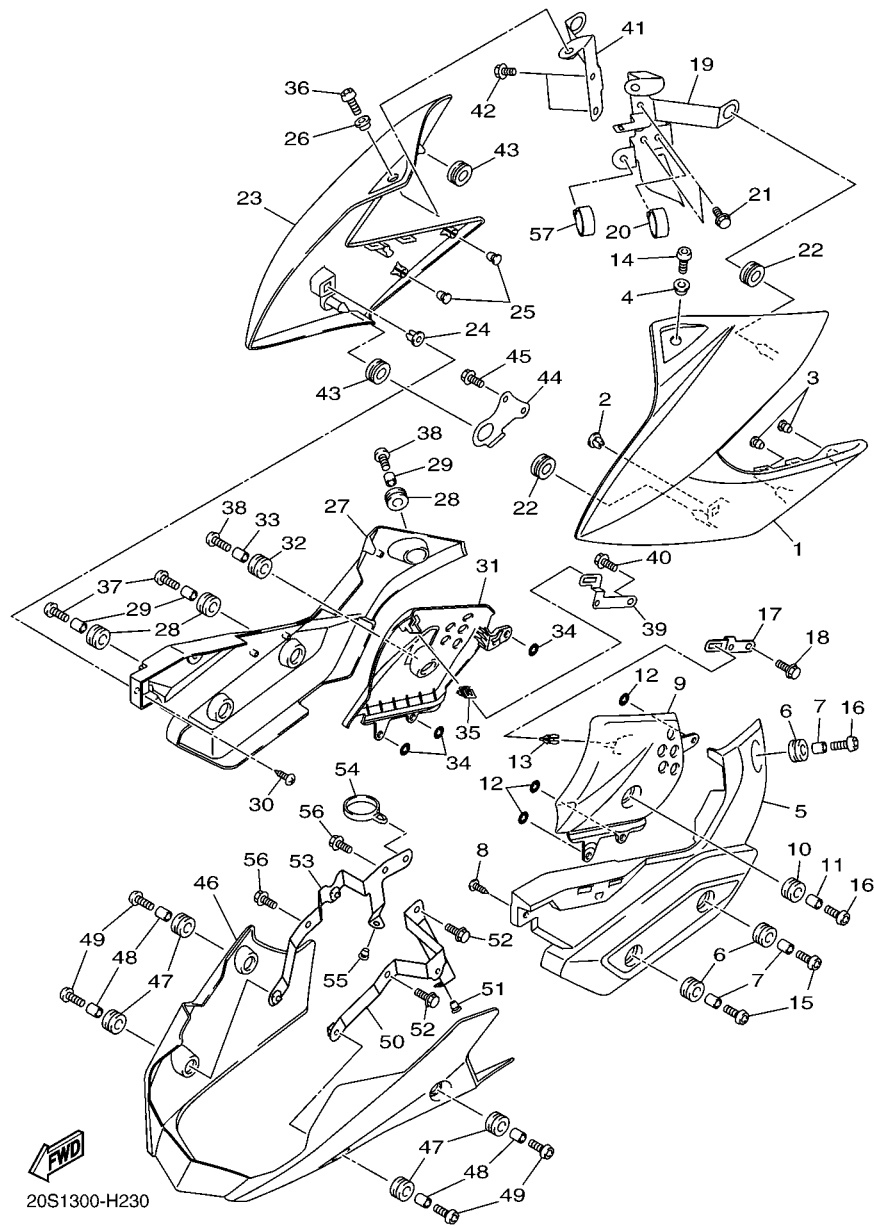

FIG. 23 CUBIERTA LATERAL 2

REF. N°	CODIGO N°	DESCRIPCION	36B1			OBSERVACIONES
53	20S-2172L-01	SOSTEN	1			
54	90464-24230	BRIDA	1			
55	90338-07157	TAPON	1			
56	90109-060E9	PERNO	2			
57	90464-15157	BRIDA	1