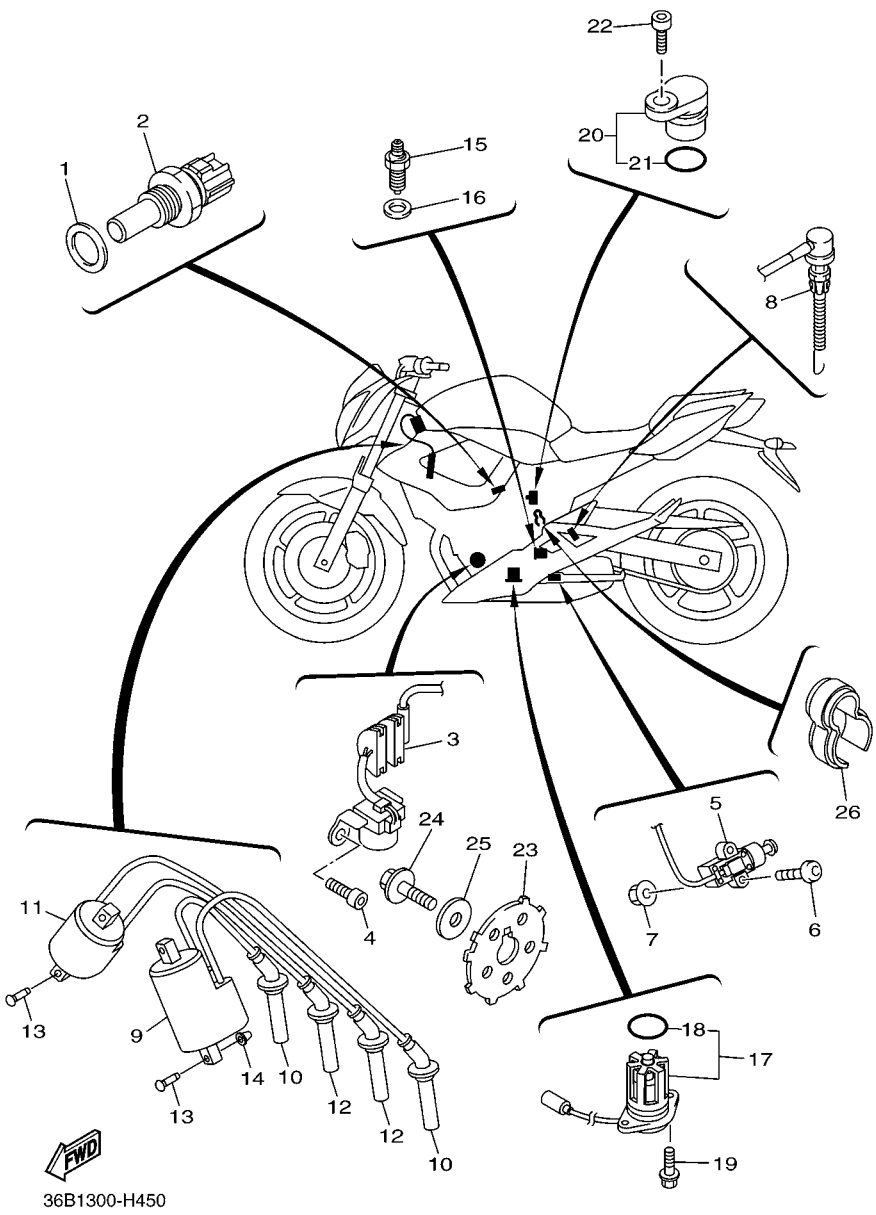

FIG. 45 EQUIPO ELECTRICO 1

REF. Nº	CODIGO Nº	DESCRIPCION	36B1				OBSERVACIONES
1	90201-12790	ARANDELA PLANA	1				
2	8CC-85790-01	TERMICA SENSORIO	1				
3	20S-81670-00	RECOGEDOR COMPL.	1				
4	90110-06161	TORNILLO ALLEN	2				
5	20S-82566-60	INTERRUPTOR	1				
6	92012-05025	PÉRNO	2				
7	95602-05200	TUERCA DE AUTO-CIERRE	2				
8	20S-82530-00	INTERRUPTOR DE PARADA COMPLETO	1				
9	20S-82310-00	BOBINA DE ENCENDIDO COMPLETA	1				
10	20S-82370-01	TAPON DE BUJIA COMPLT	2				
11	20S-82320-00	BOBINA DE ENCENDIDO COMPLETA	1				
12	20S-82370-01	TAPON DE BUJIA COMPLT	2				
13	97702-60525	TORNILLO ROSCA HEMBRA	2				
14	90338-08226	TAPON	2				
15	3GB-82540-01	INTERRUPTOR NEUTRAL COMPL	1				
16	90430-10148	JUNTA	1				
17	5VX-85720-01	MEDIDOR DE NIVEL DE ACEITE	1				
18	5VY-8A8E0-00	.ANILLO O	1				
19	90105-06187	TORNILLO	2				
20	3P6-15399-00	TAPON CIEGO	1				
21	93210-15566	.ANILLO O	1				
22	91312-06016	TORNILLO	1				
23	20S-81673-00	ROTOR	1				
24	90105-08113	TORNILLO	1				
25	90201-08054	ARANDELA PLANA	1				
26	90464-15065	BRIDA	1				

36B1300-H450