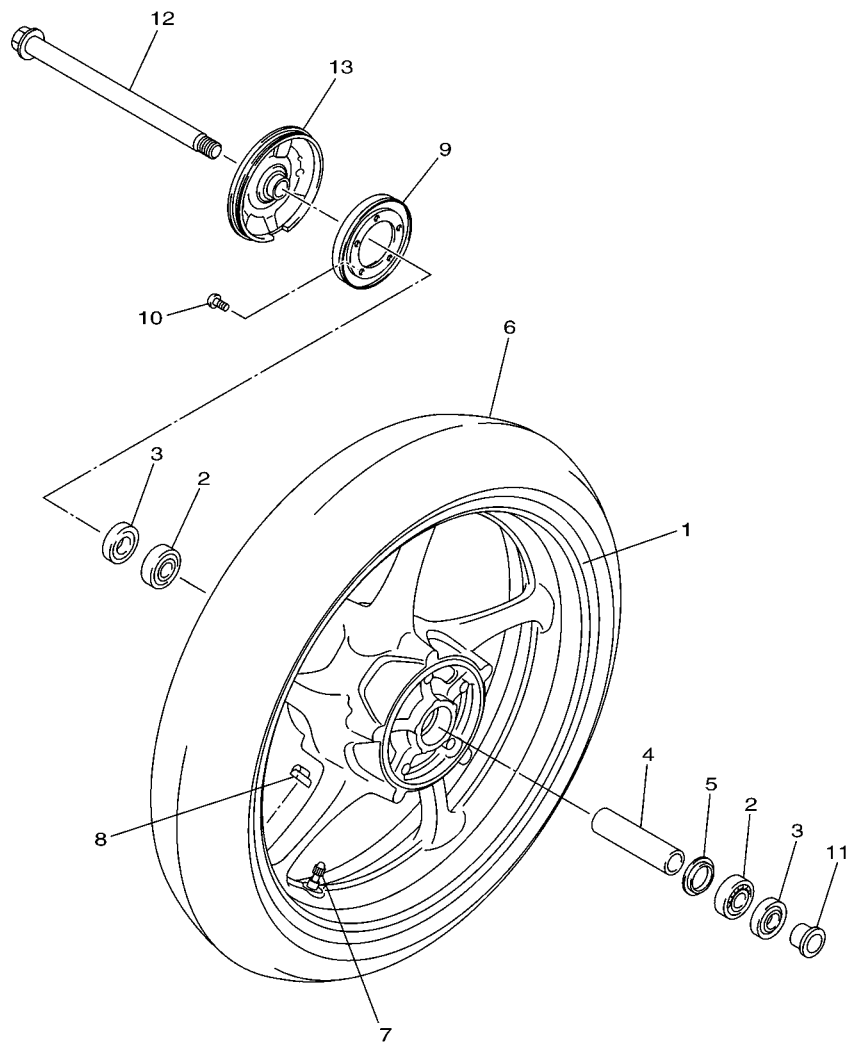

FWD
36B1300-H300

FIG. 30 RUEDA DELANTERA

REF. Nº	CODIGO Nº	DESCRIPCION	36B1			OBSERVACIONES
1	36B-25168-00-98	RUEDA FUNDIDA DELANTERA	1			LGB
2	93306-20331	COJINETE	2			
3	93102-25017	SELLO ACEITE	2			
4	20S-25117-00	ESPACIADOR DE COJINETE	1			
5	146-25315-00	SEPARADOR	1			
6	94112-17102	NEUMÁTICO (120/70ZR17M/C 58W)	1			UR BRIDGESTONE
	94112-17103	NEUMATICO (120/70ZR17M/C 58W)	1			UR DUNLOP
7	93900-00030	VALVULA DE ARO (TR412)	1			TAIHEIYO
8	5MT-25398-00	BALANCEADOR DE RUEDA (10G)	1			UR
	5MT-25398-10	BALANCEADOR DE RUEDA (20G)	1			UR
	5MT-25398-20	BALANCEADOR DE RUEDA (30G)	1			UR
9	36B-2517G-00	ROTOR DE SENSOR	1			
10	90149-05029	TORNILLO DE REGLAJE	5			
11	20S-25183-00	COLLAR DE RUEDA	1			
12	20S-25181-00	EJE DE LA RUEDA	1			
13	36B-W2517-10-98	CAJA DE SENSOR	1			LGB