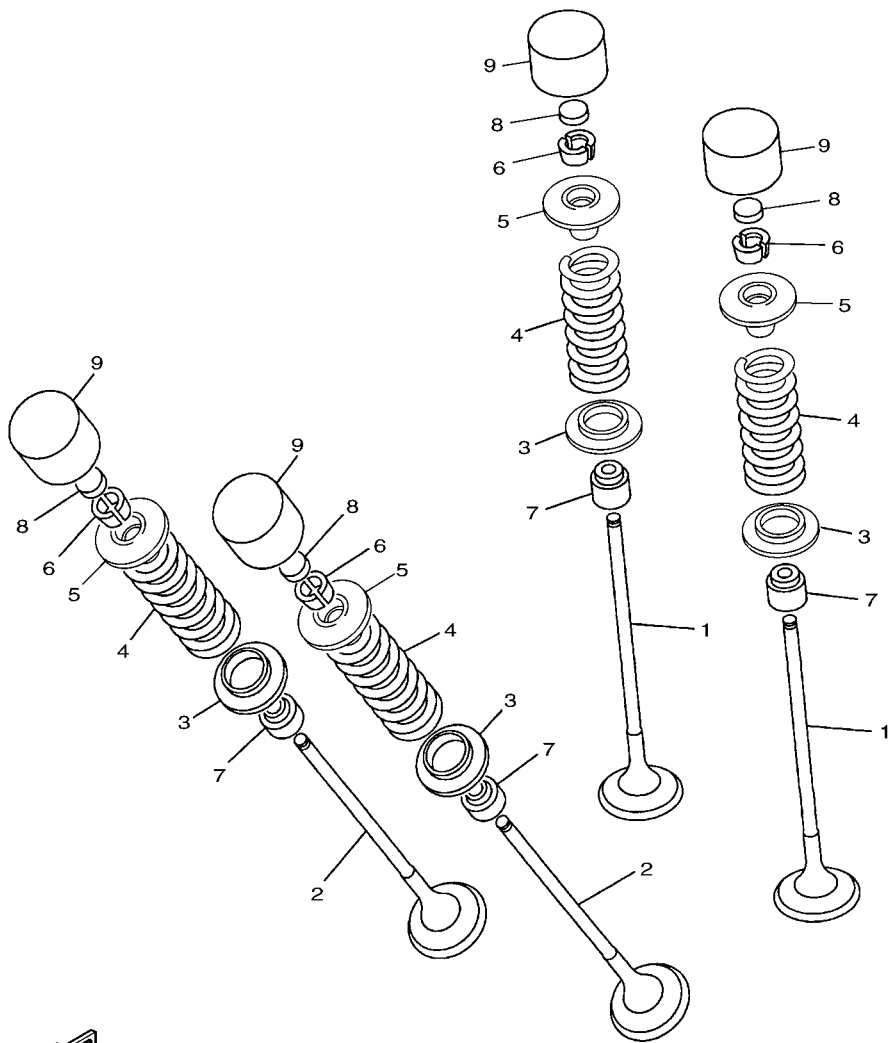

FIG. 3 VALVULA

REF. Nº	CODIGO Nº	DESCRIPCION	36B1			OBSERVACIONES
8	1HX-12169-G0	COJIN, AJUSTADOR 2 (2.20)	16			UR
	1HX-12169-J0	COJIN, AJUSTADOR 2 (2.25)	16			UR
	1HX-12169-L0	COJIN, AJUSTADOR 2 (2.30)	16			UR
	1HX-12169-N0	COJIN, AJUSTADOR 2 (2.35)	16			UR
	1HX-12169-T0	COJIN, AJUSTADOR 2 (2.40)	16			UR
9	5EB-12153-10	LEVANTADOR DE VALVULA	16			UR AMARILLO
	5EB-12153-09	LEVANTADOR DE VALVULA (O/S)	16			AP VERDE

20S1300-H030