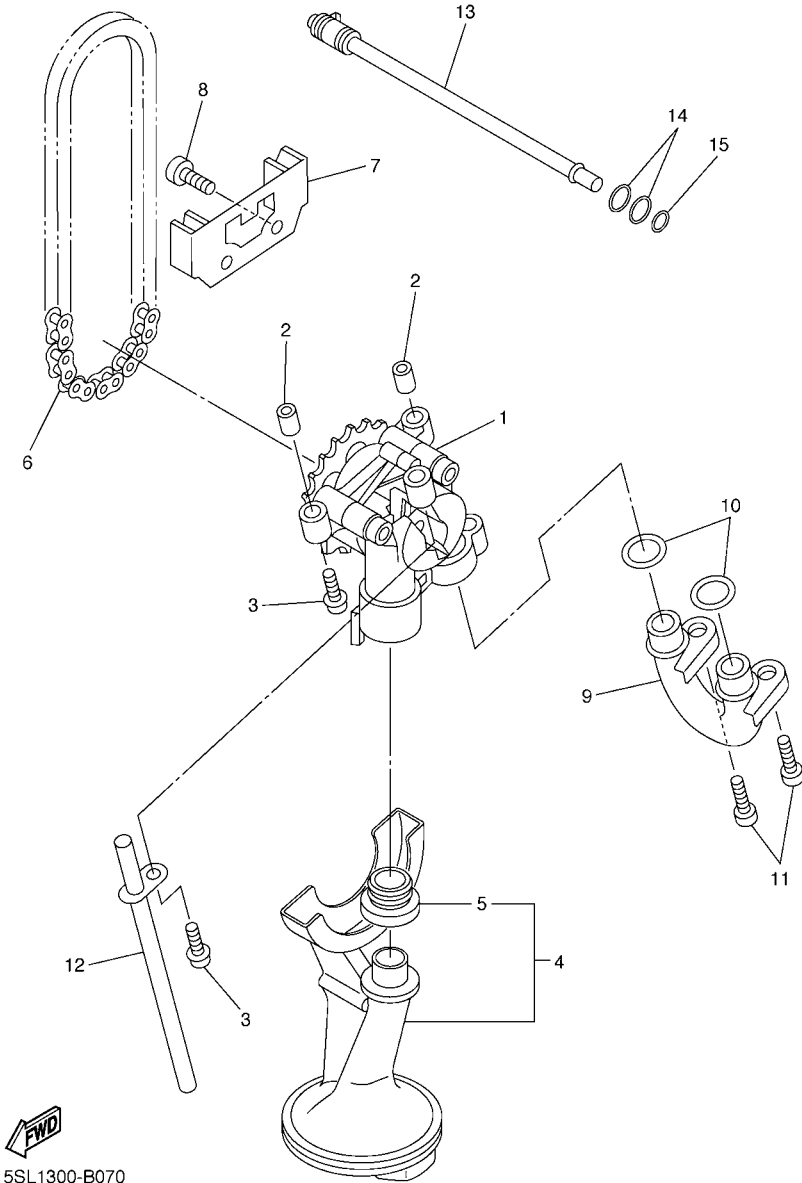

5SL1300-B070

FIG. 7 BOMBA DE ACEITE

REF. Nº	CODIGO Nº	DESCRIPCION	36B1				OBSERVACIONES
1	5MT-13300-00	BOMBA DE ACEITE COMPLETA	1				
2	91808-17032	PASADOR DE CLAVIJA	2				
3	95812-06030	TORNILLO DE REBORDE	3				
4	5SL-13410-00	CAJA DE FILTRO COMPLETA	1				
5	5EB-13415-00	.SELLO COLADOR ACEITE	1				
6	94580-25080	CADENA	1				
7	5EB-13898-00	SOSTEN	1				
8	90110-06161	TORNILLO ALLEN	2				
9	2C0-13416-00	TUBO DE ACEITE 1	1				
10	93210-14003	ANILLO O	2				
11	90110-06161	TORNILLO ALLEN	2				
12	5EB-13161-00	TUBO CONDUCTOR 1	1				
13	5EB-1316E-00	TUBO, DE ENTREGA 5	1				
14	93210-09165	ANILLO O	2				
15	93210-06667	ANILLO O	1