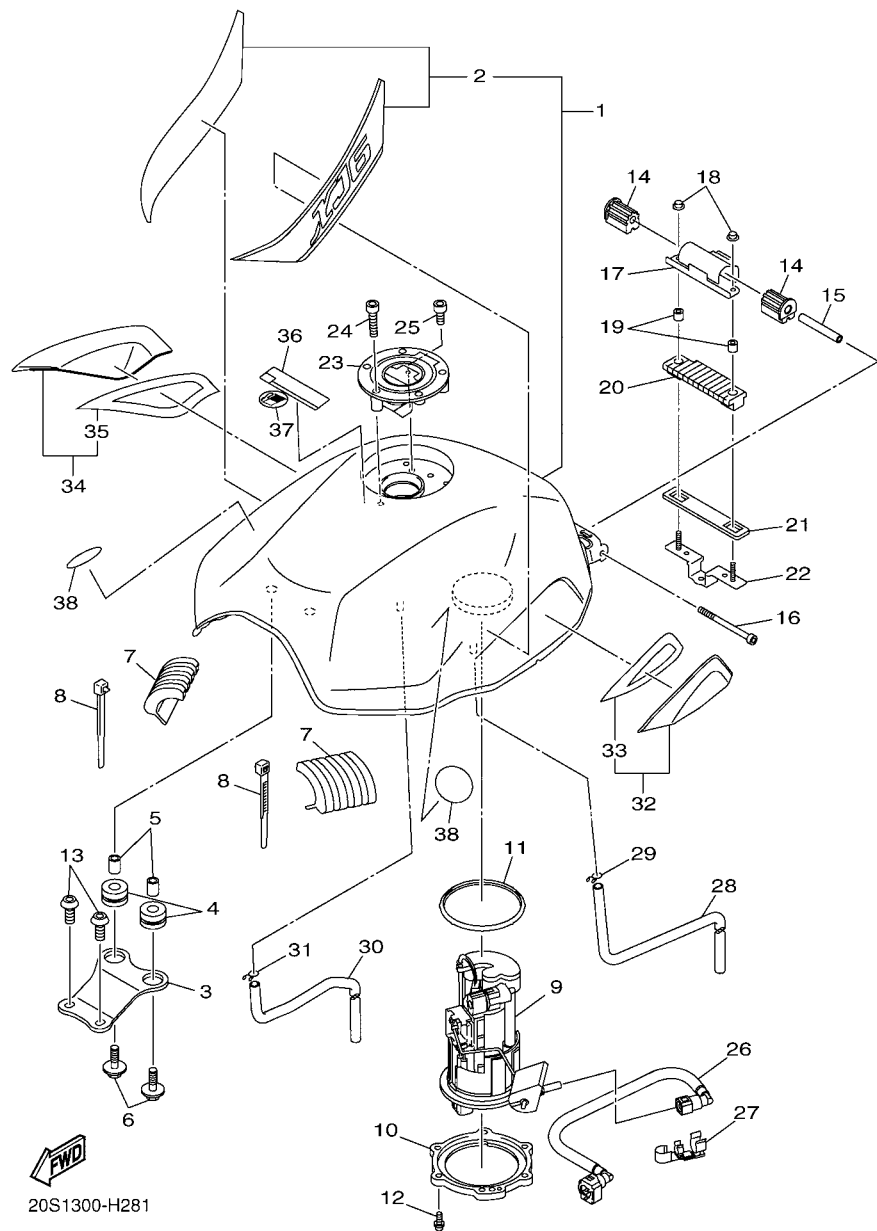

20S1300-H281

FIG. 28 DEPOSITO DE COMBUSTIBLE

REF. Nº	CODIGO Nº	DESCRIPCION	36B1			OBSERVACIONES
1	20S-Y2410-00-01	DEPOSITO DE COMBUSTIBLE COMP.	1			UR PARA SMX
	20S-Y2410-00-02	DEPOSITO DE COMBUSTIBLE COMP.	1			UR PARA NPW
	20S-Y2410-00-03	DEPOSITO DE COMBUSTIBLE COMP.	1			UR PARA RYC1
2	20S-24240-00	.JUEGO DE CALCOMANIAS	1			UR PARA SMX
	20S-24240-10	.JUEGO DE CALCOMANIAS	1			UR PARA NPW
	20S-24240-20	.JUEGO DE CALCOMANIAS	1			UR PARA RYC1
3	20S-24191-00	SOPORTE DEPOSITO DE COMBUST.1	1			
4	90480-16010	TAPON	2			
5	90387-06068	ESPACIADOR	2			
6	90119-06062	TORNILLO CON ARANDELA	2			
7	20S-24183-00	AMORTIGUADOR DE MONTAJE 3	2			
8	90465-15011	BRIDA	4			
9	20S-13907-00	BOMBA DE COMBUSTIBLE COMPLETA	1			
10	13S-24491-00	SOPORTE BOMBA COMBUSTIBLE	1			
11	5JW-24486-00	ANILLO O	1			
12	90110-05028	TORNILLO ALLEN	6			
13	90111-06127	TORNILLO	2			
14	5VX-24181-00	AMORTIGUADOR DE MONTAJE 1	2			
15	90387-061W6	ESPACIADOR	1			
16	91312-06090	TORNILLO	1			
17	20S-2413Y-00	SOPORTE ACCESORIO DE DEPOSITO	1			
18	95702-06500	TUERCA DE REBORDE	2			
19	90387-06299	ESPACIADOR	2			
20	20S-24181-00	AMORTIGUADOR DE MONTAJE 1	1			
21	20S-2414H-00	EQUILIBRIO, CUBIERTA	1			
22	20S-21296-00	TUERCA	1			
23	5JJ-24602-00	TAPON COMPLETO	1