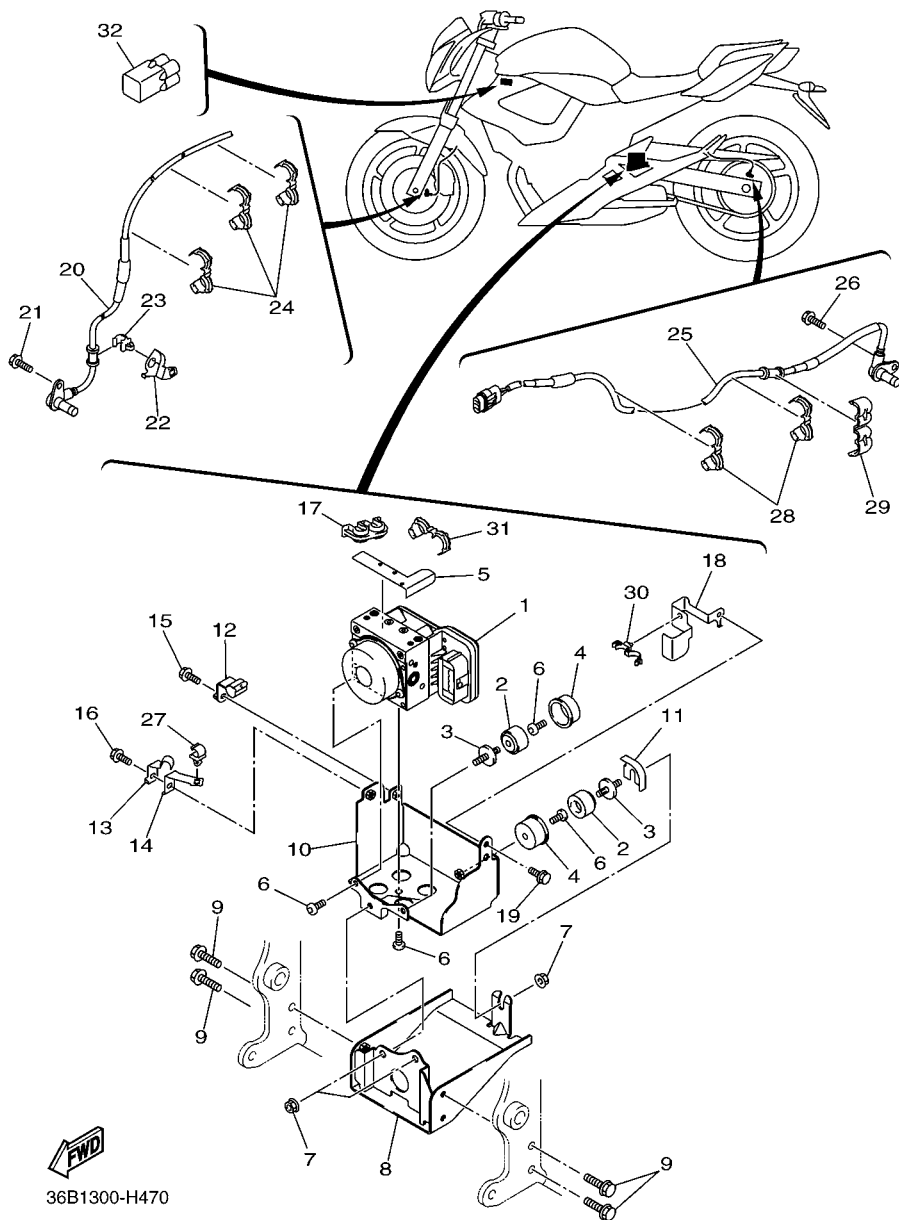

FIG. 47 EQUIPO ELECTRICO 3

REF. Nº	CODIGO Nº	DESCRIPCION	36B1				OBSERVACIONES
1	36B-85930-09	UNIDAD DE HIDRAULICA	1				
2	5CG-85113-00	AMORTIGUADOR	3				
3	5CG-2535E-00	PERNO	3				
4	3P6-85916-00	TAPA	3				
5	4B5-21652-00	PROTECTOR	1				
6	92012-06010	PERNO	5				
7	95702-08500	TUERCA DE REBORDE	3				
8	36B-2115A-00	REFUERZO 1	1				
9	95822-08016	TORNILLO DE REBORDE	4				
10	36B-2175T-00	SOPORTE 1	1				
11	36B-2131D-00	PLACA, DE CUBIERTA	1				
12	36B-25887-00	SOPORTE DE MANGUERA FRENO	1				
13	36B-25886-00	SOPORTE DE MANGUERA FRENO	1				
14	36B-2172V-00	SOPORTE 8	1				
15	95822-06012	TORNILLO DE REBORDE	1				
16	95822-06012	TORNILLO DE REBORDE	1				
17	90464-06008	BRIDA	2				
18	36B-2175L-00	PLACA DE CIERRE	1				
19	95022-06010	PERNO, DE BRIDA	1				
20	36B-85970-00	CONJUNTO DE CABLES	1				
21	92014-06014	PERNO	1				
22	4P5-23317-00	SOSTEN DE CABLE	1				
23	90464-08051	BRIDA	1				
24	90464-14003	BRIDA	3				
25	36B-85980-00	CONJUNTO DE CABLES	1				
26	92014-06014	PERNO	1				
27	90464-08051	BRIDA	1				

36B1300-H470