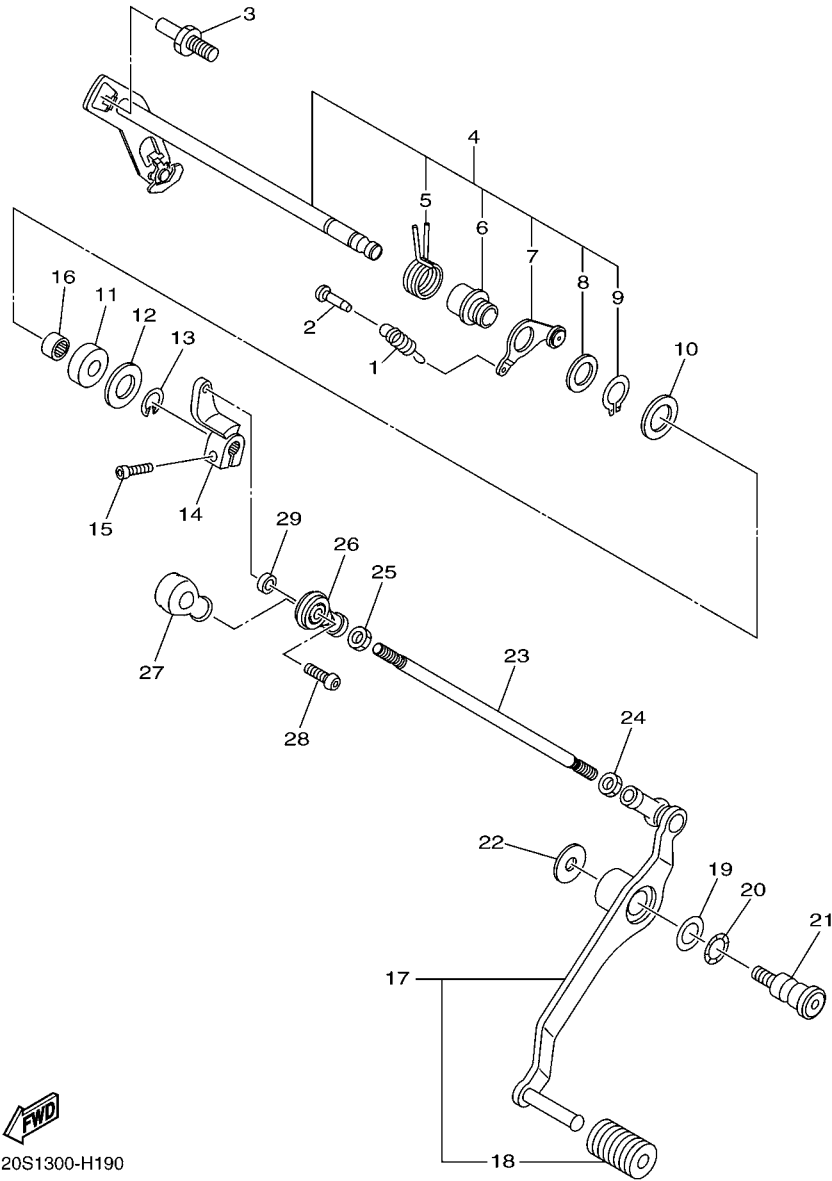

20S1300-H190

FIG. 19 EJE DE CAMBIO & PEDAL

REF. N°	CODIGO N°	DESCRIPCION	36B1				OBSERVACIONES
1	90506-15005	RESORTE DE TENSION	1				
2	132-16346-00	GANCHO DE RESORTE	1				
3	1D7-18127-00	PASADOR DE PALANCA	1				
4	20S-18101-00	EJE SELECTOR COMPLETO	1				
5	90508-32020	.RESORTE DE TORSION	1				
6	2C0-18175-00	.ESPACIADOR	1				
7	20S-18140-00	.PALANCA DE TOPE COMPLETA	1				
8	90201-177G4	.ARANDELA PLANA	1				
9	99009-17400	.PRESILLA REDONDA	1				
10	90201-127E1	ARANDELA PLANA	1				
11	93102-12106	SELLO ACEITE (SD 12-22-5 HS)	1				
12	90201-12575	ARANDELA PLANA	1				
13	99001-10600	PRESILLA REDONDA	1				
14	20S-18112-00	BRAZO DEL CAMBIO	1				
15	91312-06020	TORNILLO	1				
16	93317-11295	COJINETE	1				
17	20S-18110-00	PEDAL DE CAMBIO COMPLETO	1				
18	5EB-18113-00	.FUNDA DEL PEDAL DEL CAMBIO	1				
19	90201-12051	ARANDELA PLANA	1				
20	90206-12005	ARANDELA ONDULADA	1				
21	4BP-27434-01	PERÑO	1				
22	90201-08053	ARANDELA PLANA	1				
23	3D8-18115-00	VARILLA DEL CAMBIO	1				
24	90170-06026	TUERCA	1				
25	95314-06700	TUERCA	1				
26	5VX-18116-00	VARILLA DE CONECTOR 1	1				
27	5VX-18154-00	CUBIERTA GUARDAPOLVO	1				