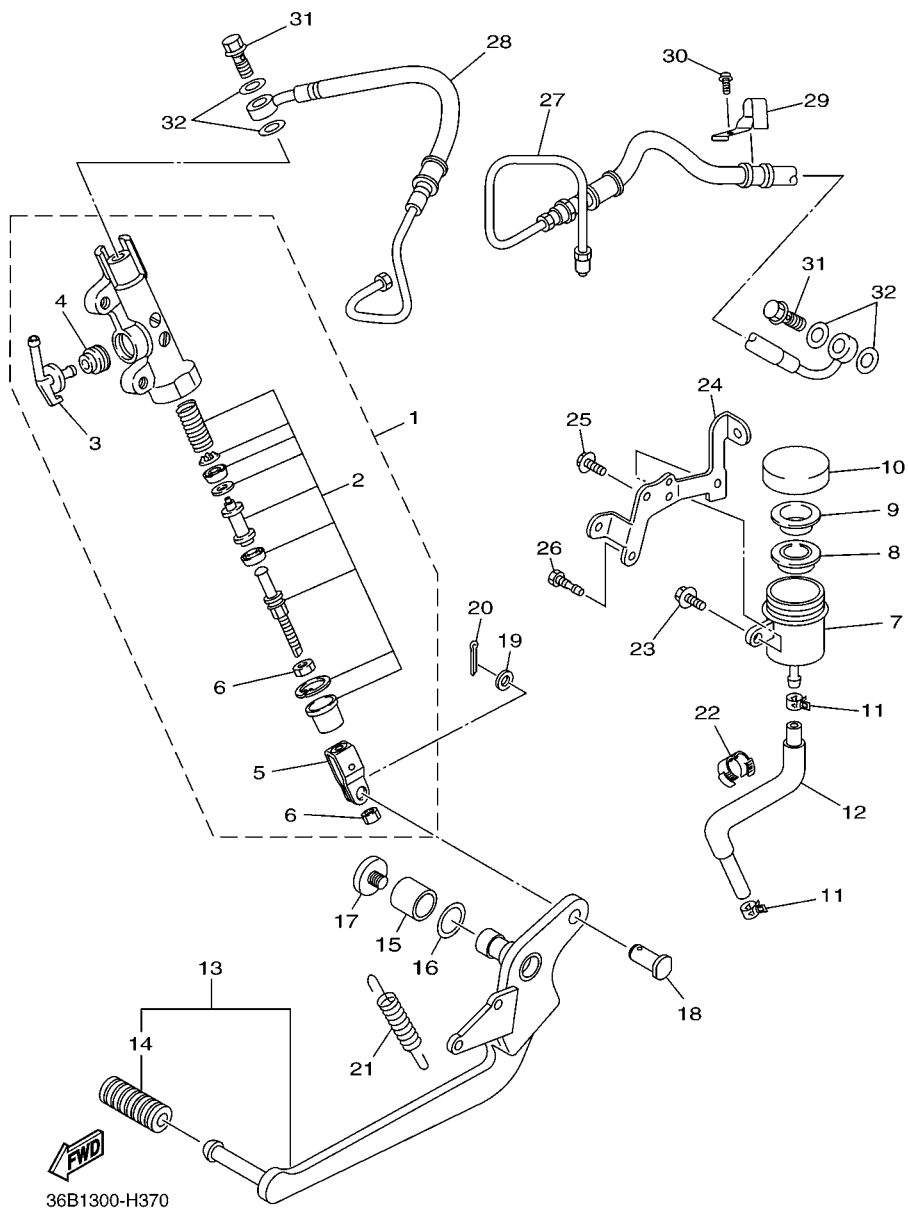

FIG. 37 CILINDRO MAESTRO TRASERO

REF. Nº	CODIGO Nº	DESCRIPCION	36B1				OBSERVACIONES
28	36B-2581J-00	MANGUERA, DE FRENO 4	1				
29	36B-2587A-00	SOPORTE DE MANGUERA FRENO	1				
30	95022-06012	PERNO, DE BRIDA	1				
31	90401-10020	PERNO DE UNION	2				
32	90430-10005	JUNTA	4