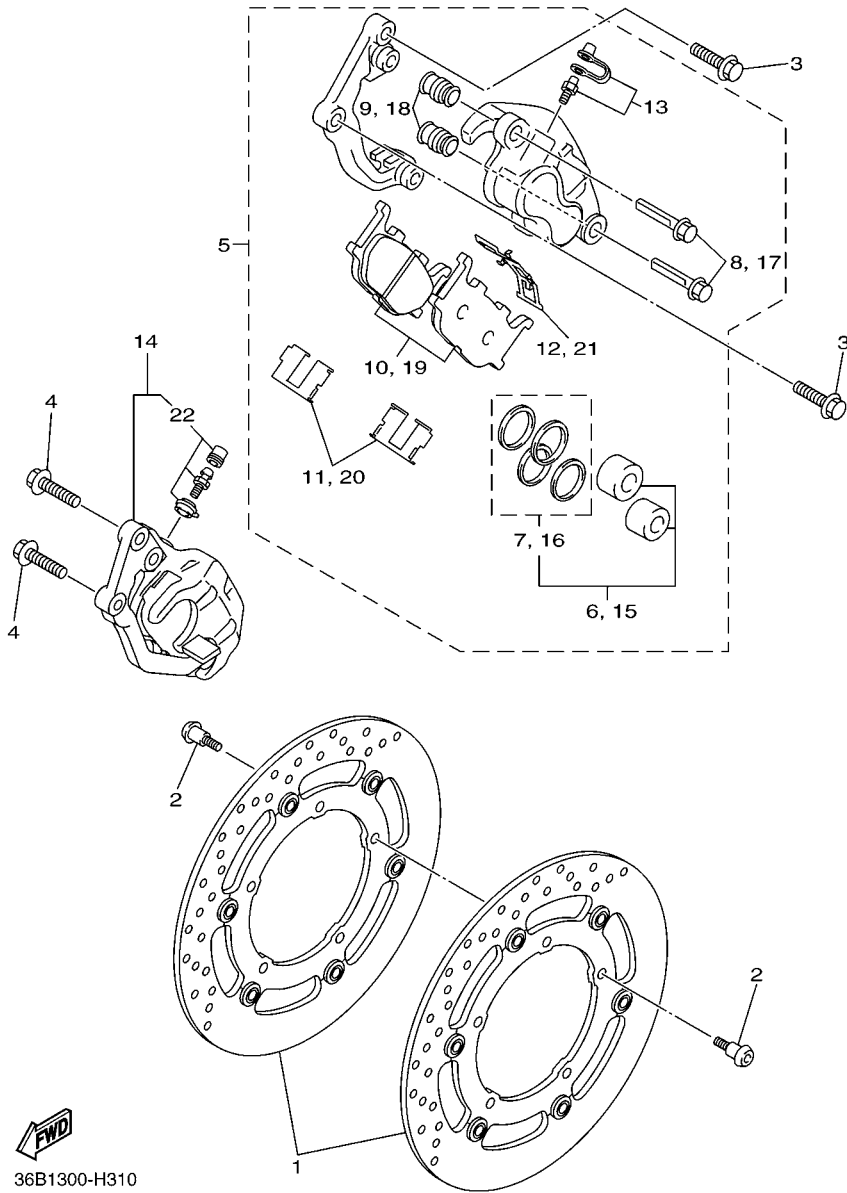

36B1300-H310

FIG. 31 CALIBRE FRENO DELANTERA

REF. N°	CODIGO N°	DESCRIPCION	36B1				OBSERVACIONES
1	20S-2581T-00	DISCO DE FRENO	2				
2	90109-064G6	PERNO	10				
3	90105-10638	TORNILLO	2				
4	90105-10638	TORNILLO	2				
5	5VX-2580T-00	CALIBRE COMPLETO (IZQUIERDO)	1				
6	5KS-W0057-00	.PISTON COMPLETO PINZA	1				
7	4FU-W0047-00	..JUEGO DE RETENES DE PINZA	1				
8	5JW-25914-10	.PASADOR	2				
9	4TT-25937-00	.FUNDA	2				
10	5VX-W0045-00	.JUEGO DE COJIN DE FRENO	1				
11	4BP-25919-00	.SOPORTE DE PASTILLAS	2				
12	3YX-25929-00	.RESORTE PLACA, COJIN DE FRENO	1				
13	51L-W0048-00	.CJTO TORNILLO DE PURGA	1				
14	4P5-2580U-00	CALIBRE COMPLETO (DERECHO)	1				
15	5KS-W0057-00	.PISTON COMPLETO PINZA	1				
16	4FU-W0047-00	..JUEGO DE RETENES DE PINZA	1				
17	5JW-25914-10	.PASADOR	2				
18	4TT-25937-00	.FUNDA	2				
19	5VX-W0045-00	.JUEGO DE COJIN DE FRENO	1				
20	4BP-25919-00	.SOPORTE DE PASTILLAS	2				
21	3YX-25929-00	.RESORTE PLACA, COJIN DE FRENO	1				
22	5GM-W0048-01	.CJTO TORNILLO DE PURGA	1