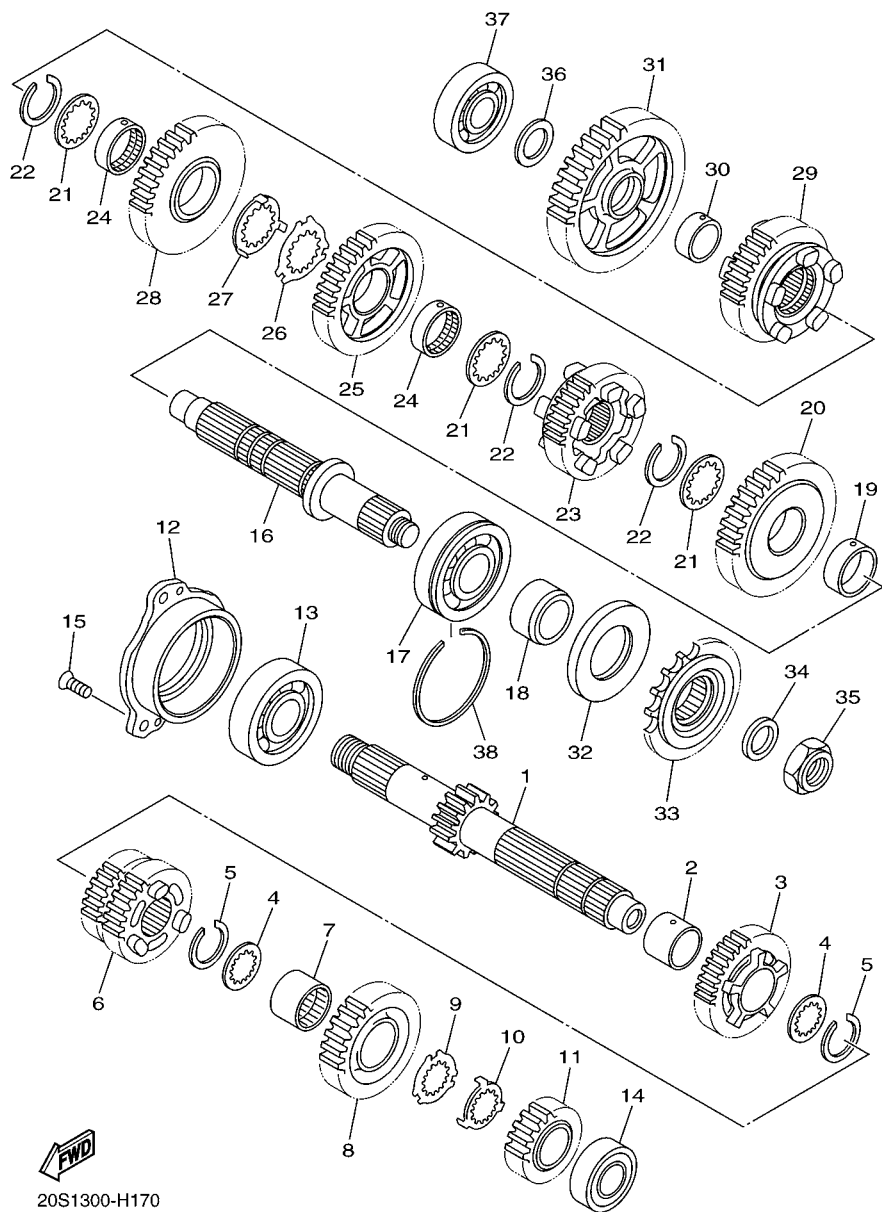

FIG. 17 TRANSMISION

REF. Nº	CODIGO Nº	DESCRIPCION	36B1				OBSERVACIONES
1	20S-17411-00	EJE, PRINCIPAL (13T)	1				
2	90387-253M6	ESPACIADOR	1				
3	20S-17151-00	ENGRANAJE PINON DE 5TA (21T)	1				
4	90209-21332	ARANDELA DE SEPARACION	2				
5	93440-25186	SEGURO	2				
6	20S-17131-00	ENGRANAJE PINON DE 3RA(18/24T)	1				
7	90387-2513E	ESPACIADOR	1				
8	20S-17161-00	ENGRANAJE PINON 6TA (24T)	1				
9	90209-22352	ARANDELA DE SEPARACION	1				
10	90209-21351	ARANDELA DE SEPARACION	1				
11	20S-17121-00	ENGRANAJE DE PINON DE 2DA(19T)	1				
12	20S-15163-00	CAJA DE COJINETE 1	1				
13	93306-30525	COJINETE	1				
14	93306-20483	COJINETE	1				
15	90151-06024	TORNILLO EMBUTIDO	3				
16	4S8-17421-00	EJE SECUNDARIO	1				
17	93306-30550	COJINETE	1				
18	90387-2504A	ESPACIADOR	1				
19	90387-2813C	ESPACIADOR	1				
20	20S-17221-00	ENGRANAJE RUEDA DE 2DA (37T)	1				
21	90209-25342	ARANDELA DE SEPARACION	3				
22	93440-28062	SEGURO	3				
23	20S-17261-00	ENGRANAJE RUEDA DE 6TA (26T)	1				
24	90387-2813D	ESPACIADOR	2				
25	20S-17241-00	ENGRANAJE DE RUEDA 4TA (32T)	1				
26	90209-25349	ARANDELA DE SEPARACION	1				
27	90209-25350	ARANDELA DE SEPARACION	1				

20S1300-H170