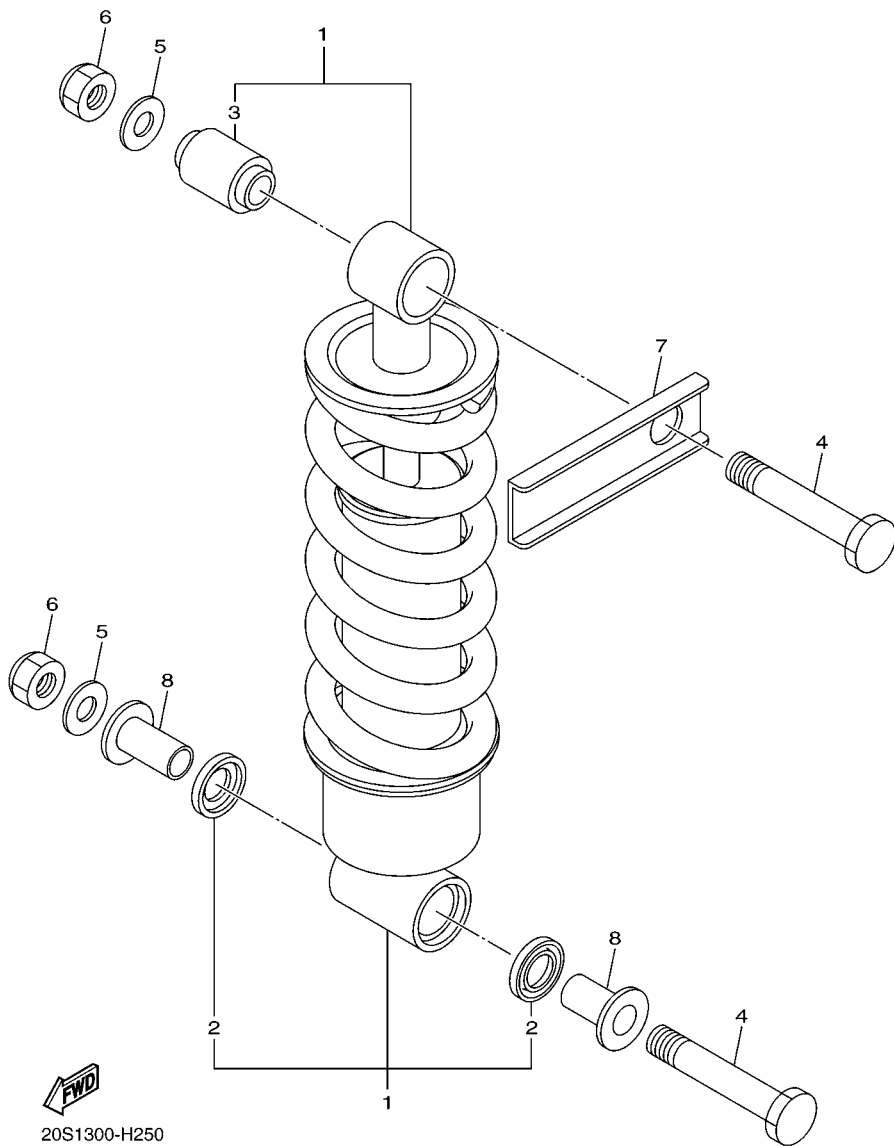

FIG. 25 SUSPENSION TRASERO

REF. Nº	CODIGO Nº	DESCRIPCION	36B1				OBSERVACIONES
1	20S-22210-00	AMORTIGUADOR TRASERO COMPLETO	1				
2	93109-18020	.SELLO ACEITE	2				
3	34L-22216-00	.BUJE DEL AMORTIGUADOR TRASERO	1				
4	90109-125F1	PERNO	2				
5	90201-12050	ARANDELA PLANA	2				
6	95612-12100	TUERCA U	2				
7	20S-22243-00	ARANDELA 1	1				
8	90387-123X6	ESPACIADOR	2