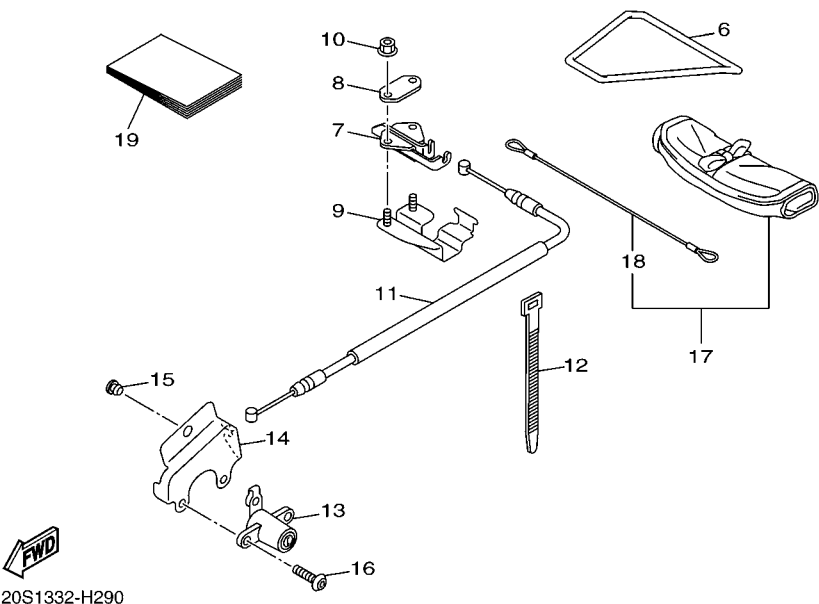

FWD
20S1332-H290

FIG. 29 ASIENTO

REF. Nº	CODIGO Nº	DESCRIPCION	36B1				OBSERVACIONES
1	20S-24730-00	SILLIN DOBLE COMPLETO	1				
2	20S-2470F-00	.FUNDADE SILLIN	1				
3	371-27114-00	.TOPE DE PUNTAL PRINCIPAL	7				
4	4NK-24728-00	.SOPORTE DE ASIENTO	1				
5	95702-06500	.TUERCA DE REBORDE	1				
6	3YX-21376-00	BANDA DE HERRAMIENTA	1				
7	50W-24780-01	CERRADURA SILLIN COMPLETO	1				
8	20S-24792-00	PLACA	1				
9	20S-2478X-00	SOPORTE	1				
10	95702-06500	TUERCA DE REBORDE	2				
11	20S-2478E-00	CABLE	1				
12	90465-13M18	BRIDA	1				
13	2TV-W2470-00	JUEGO DE ROTOR	1				
14	20S-2117K-00	SOPORTE DE CERRADURA	1				
15	90338-07043	TAPON	1				
16	90149-06081	TORNILLO DE REGLAJE	2				
17	20S-28100-00	JUEGO DE HERRAMIENTAS	1				
18	20S-21308-00	.PORTACASCO COMPLETO	1				
19	36B-28199-S0	MANUAL DEL PROPIETARIO	1