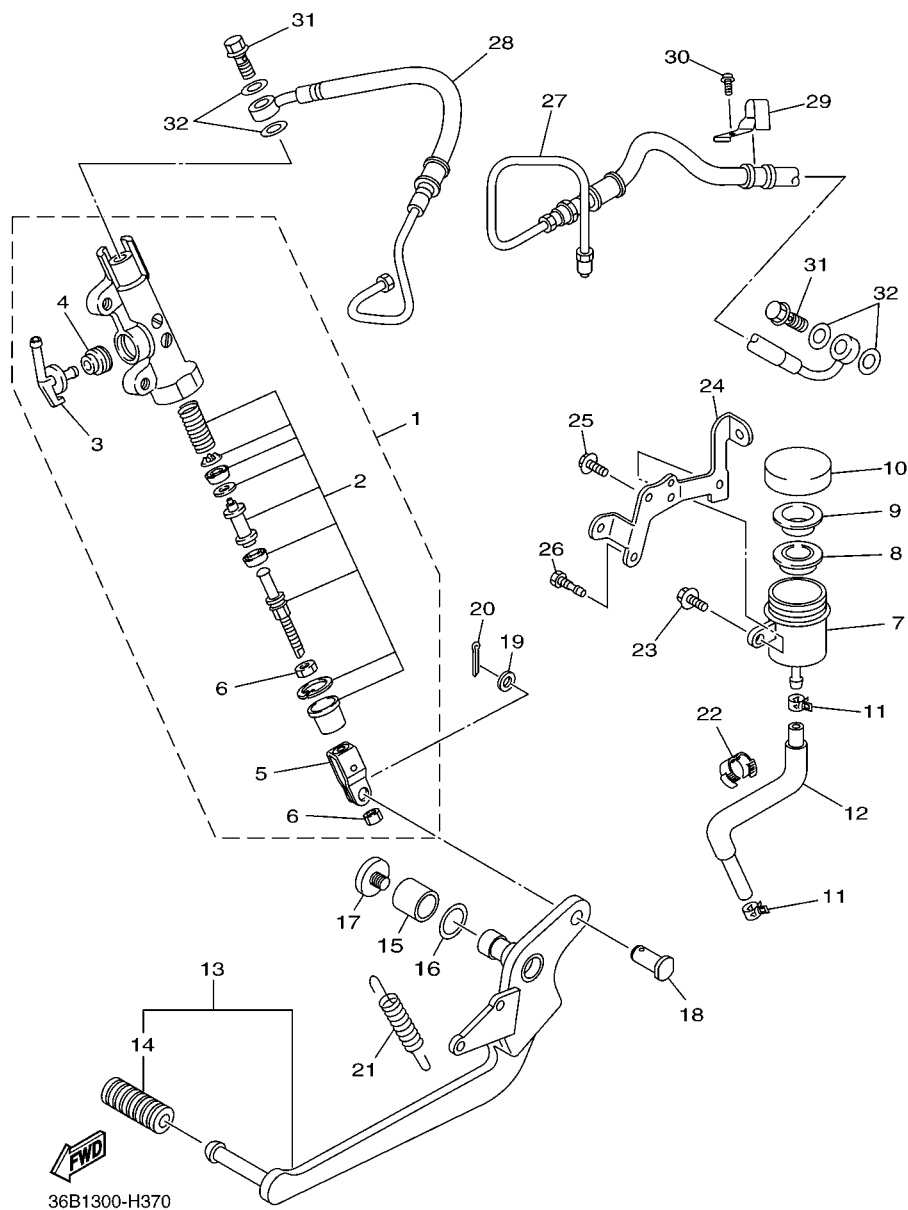

FIG. 37 CILINDRO MAESTRO TRASERO

REF. Nº	CODIGO Nº	DESCRIPCION	36B1				OBSERVACIONES
1	4P5-2583V-00	CILINDRO, MAESTRO TRASERO	1				
2	5VX-W0042-50	.JUEGO DE CILINDRO MAESTRO	1				
3	2D1-2582A-00	.CONECTOR	1				
4	4BP-2585F-01	.ANILLO O	1				
5	4BP-27222-02	.UNION	1				
6	90170-08010	.TUERCA	2				
7	4P5-25894-00	TANQUE DE RESERVA	1				
8	5SL-25854-00	DIAFRAGMA TANQUE RESERVA	1				
9	5SL-25855-00	BUJE DE DIAFRAGMA	1				
10	5SL-25852-00	TAPA DE TANQUE DE RESERVA	1				
11	90467-11044	PRESILLA	2				
12	36B-25895-00	MANGUERA DE TANQUE DE RESERVA	1				
13	20S-27200-00	PEDAL DE FRENO	1				
14	5EB-18113-00	.FUNDA DEL PEDAL DEL CAMBIO	1				
15	90386-14171	BUJE	1				
16	90206-14086	ARANDELA ONDULADA	1				
17	90110-06249	TORNILLO ALLEN	1				
18	90240-08005	PASADOR CON HOYO	1				
19	90201-08066	ARANDELA PLANA	1				
20	91402-20012	CHAVETA	1				
21	90506-23008	RESORTE DE TENSION	1				
22	90464-16001	BRIDA	1				
23	90119-06137	TORNILLO CON ARANDELA	1				
24	20S-21228-00	SOPORTE, TANQUE DE RESERVA	1				
25	95802-06012	TORNILLO DE REBORDE	1				
26	90153-06034	TORNILLO HEXAGONAL	1				
27	36B-2581K-00	MANGUERA, DE FRENO	1				