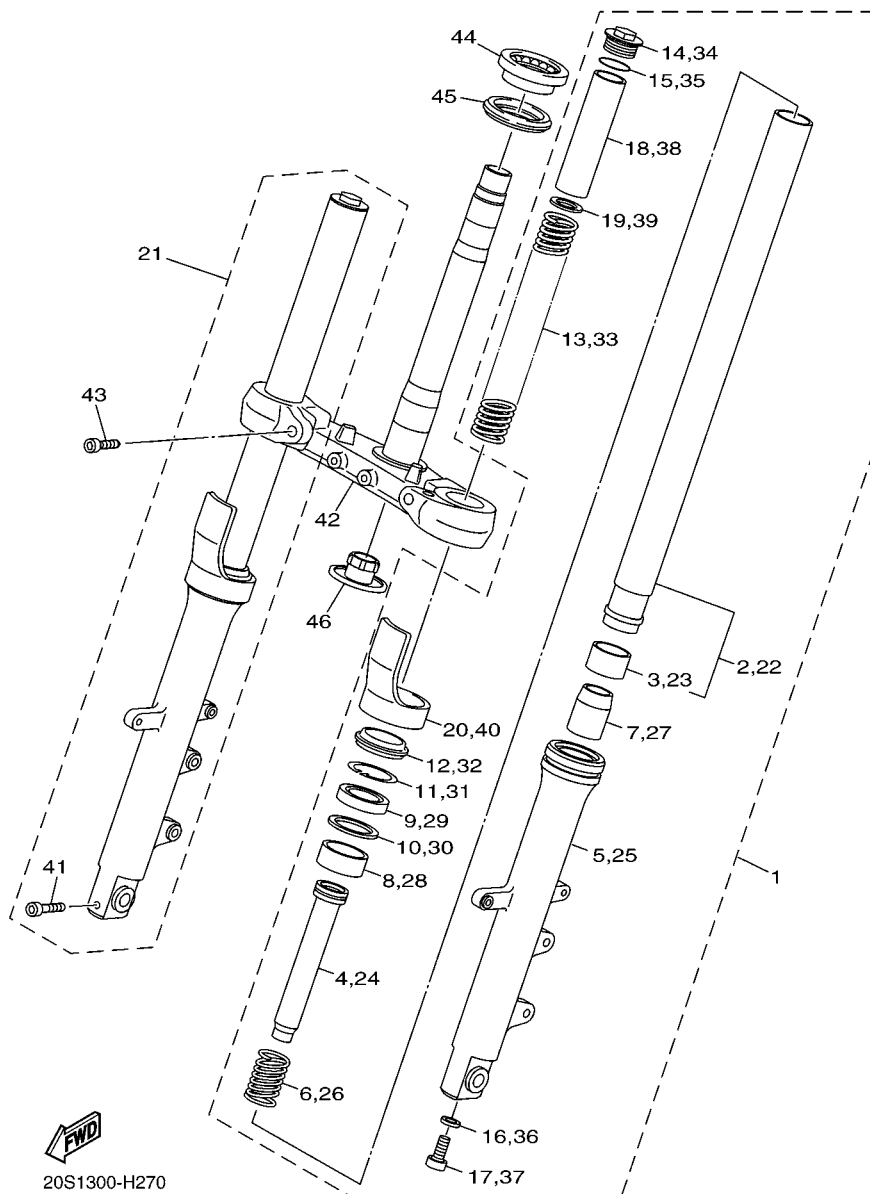

FIG. 27 HORQUILLA DELANTERA

20S1300-H270

REF. Nº	CODIGO Nº	DESCRIPCION	36B1		OBSERVACIONES
1	20S-23102-00	HORQUILLA DELANTERA COMPL.(MI)	1		UR PARA SMX,RYC1
	20S-23102-10	HORQUILLA DELANTERA COMPL.(MI)	1		UR PARA NPW
2	20S-23110-00	.TUBO INTERIOR COMPLETO 1	1		
3	3VD-23135-10	..METAL CORREDIZO 2	1		
4	20S-23170-00	.CILINDRO COMPL DE HORQ DELANT	1		
5	20S-23126-00	.TUBO EXTERIOR (IZQUIERDO)	1		UR PARA SMX,RYC1
	20S-23126-10	.TUBO EXTERIOR (IZQUIERDO)	1		UR PARA NPW
6	3VD-23151-00	.RESORTE DE REBOTE	1		
7	5VU-23173-00	.VASTAGO AHUSADO	1		
8	3VD-23125-10	.METAL CORREDIZO 1	1		
9	5VU-23145-00	.RETEN DE ACEITE	1		
10	3VD-23115-00	.GUIA DE CUBIERTA SUPERIOR	1		
11	3VD-23156-00	.ANILLO DE ENGANCHE	1		
12	3VD-23144-00	.GUARDAPOLVO	1		
13	20S-23141-00	.RESORTE HORQUILLA DELANT.	1		
14	5VU-2311H-00	.PERNO	1		
15	93210-35N02	.ANILLO O	1		
16	90430-10171	.JUNTA	1		
17	90110-10N52	.TORNILLO ALLEN	1		
18	5VU-23118-00	.SEPARADOR	1		
19	5VU-23142-00	.ASIENTO DEL MUELLE SUPERIOR	1		
20	4TX-2331G-00	.CUBIERTA	1		
21	20S-23103-00	HORQUILLA DELANTERA COMPL.(MD)	1		UR PARA SMX,RYC1
	20S-23103-10	HORQUILLA DELANTERA COMPL.(MD)	1		UR PARA NPW
22	20S-23110-00	.TUBO INTERIOR COMPLETO 1	1		
23	3VD-23135-10	..METAL CORREDIZO 2	1		
24	20S-23170-00	.CILINDRO COMPL DE HORQ DELANT	1