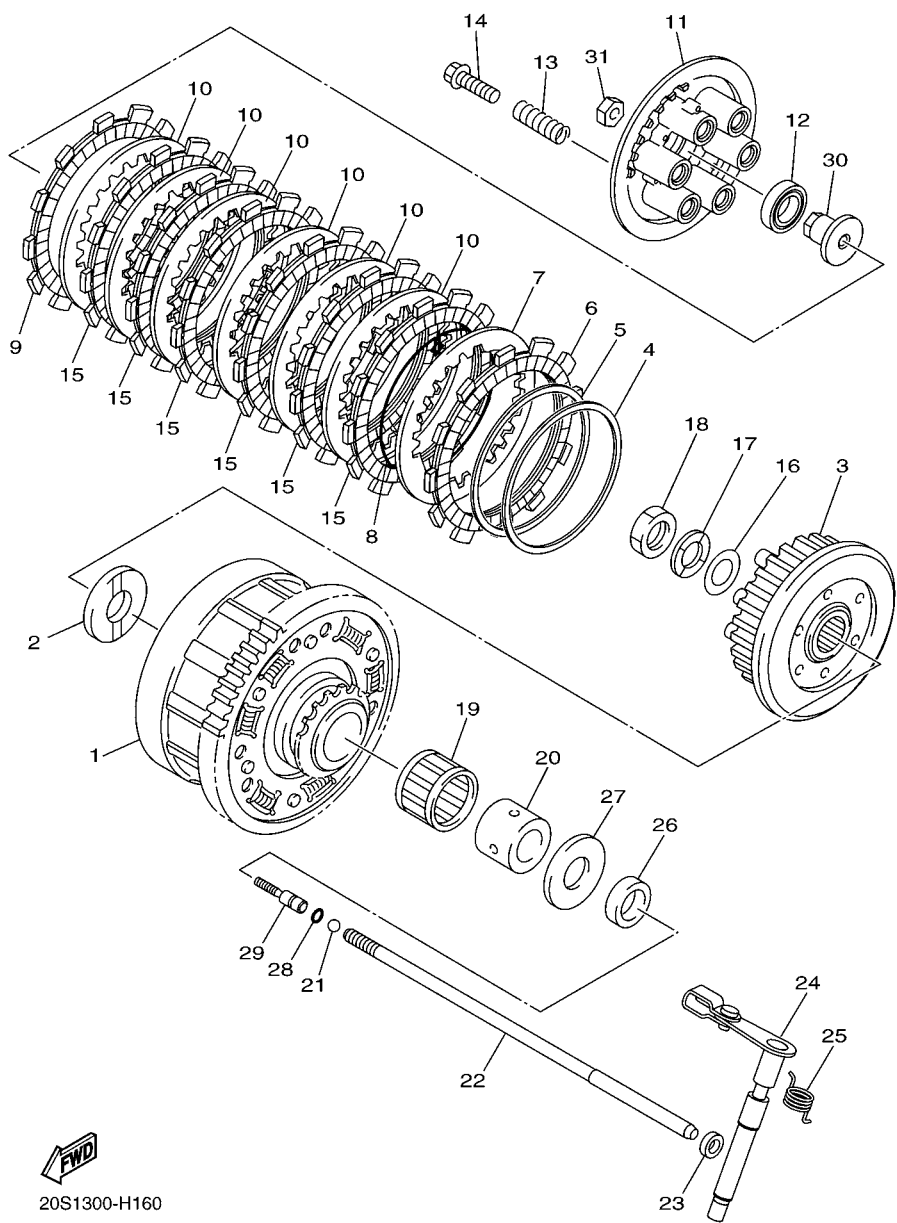

FIG. 16 EMBRAGUE

REF. Nº	CODIGO Nº	DESCRIPCION	36B1				OBSERVACIONES
1	20S-16150-00	CAMPANA DE EMBRAGUE	1				
2	5EB-16154-00	ARANDELA, DE EMPUJE 1	1				
3	20S-16371-00 20S-16371-10	CUBO, DE EMBRAGUE CUBO, DE EMBRAGUE	1 1				~RJ196-002580 RJ196-002581~
4	20S-16384-10	PLACA DE ASIENTO	1				
5	5LV-16383-00	RESORTE DE COPA DE EMBRAGUE	1				
6	5Y1-16331-01	DISCO, DE FRICCION	1				
7	3J2-16324-00	DISCO, DE EMBRAGUE (T=2.0)	1				
8	1J7-16385-00	RESORTE DE COPA DE EMBRAGUE	1				
9	4H7-16321-02	PLACA DE FRICCION	1				
10	3J2-16324-00	DISCO, DE EMBRAGUE (T=2.0)	6				
11	20S-16351-00	PLATO DE PRESION	1				
12	93306-00304	COJINETE	1				
13	90501-225A9	RESORTE DE COMPRESION	6				
14	90159-06051 90119-06252	TORNILLO CON VALONA TORNILLO CON ARANDELA	6 6				~RJ196-002580 RJ196-002581~
15	5LV-16321-20	PLACA DE FRICCION	6				
16	90201-20030	ARANDELA PLANA	1				
17	90208-20001	ARANDELA DE RESORTE CONICO	1				
18	90179-20007	TUERCA	1				
19	93310-340N8	COJINETE DE RODILLOS	1				
20	90387-25024	ESPACIADOR	1				
21	93511-32017	ESFERA	1				
22	20S-16357-00	VARILLA DE EMPUJE 2	1				
23	93109-08061	SELLO ACEITE	1				
24	20S-16380-00	LEVA DE EMPUJE COMPLETA	1				
25	90508-18052	RESORTE DE TORSION	1				
26	90201-255A6	ARANDELA PLANA	1				
27	1AE-16164-00	PLACA DE EMPUJE 2	1				

20S1300-H160