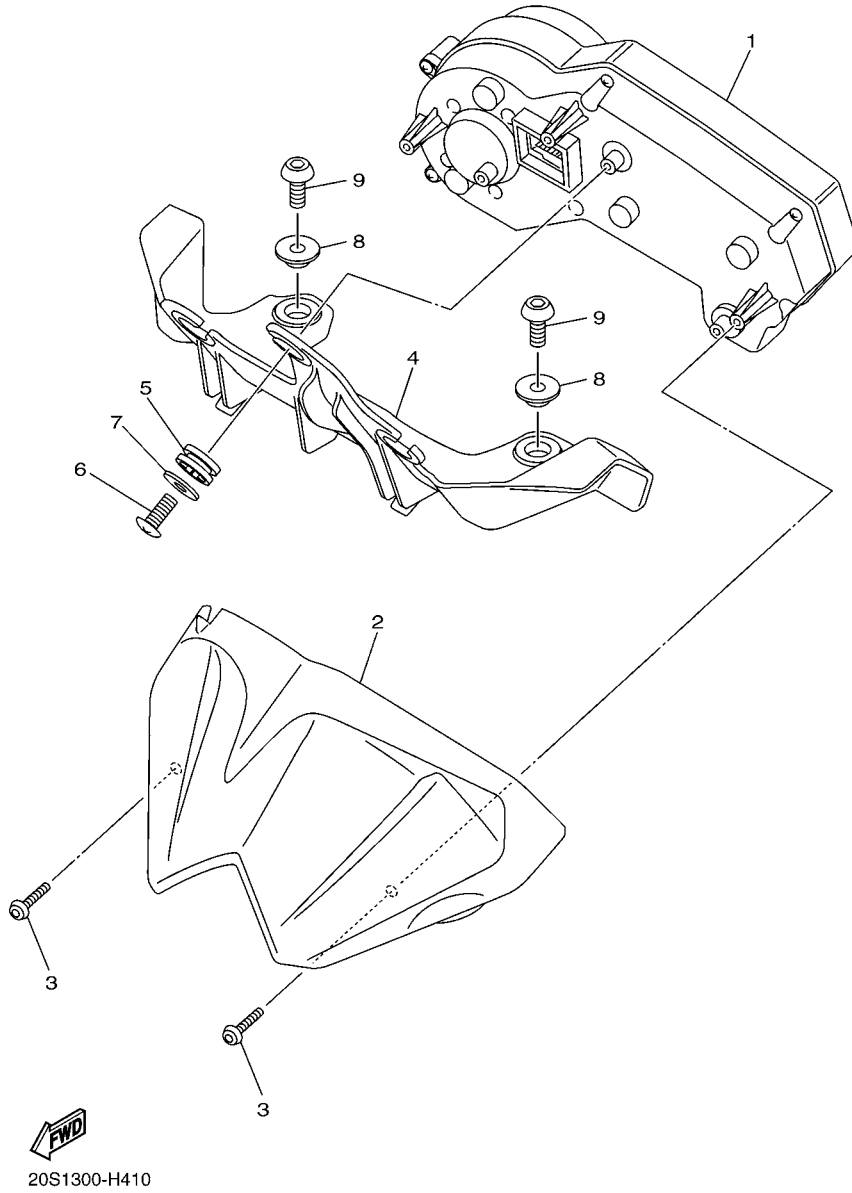

FIG. 41 MEDIDOR

REF. Nº	CODIGO Nº	DESCRIPCION	36B1			OBSERVACIONES
1	36B-83500-00	METRO COMPLETO (KM/H)	1			
2	20S-83559-00	CUBIERTA DE MEDIDOR	1			
3	90167-05076	TORNILLO DE ROSCA HEMBRA	2			
4	20S-24881-00	SOPORTE, MESSER	1			
5	4XV-83513-00	AMORTIGUADOR	3			
6	90160-05012	TORNILLO REDONDO ROSCA HEMBRA	3			
7	90201-05036	ARANDELA PLANA	3			
8	90387-06170	ESPACIADOR	2			
9	90111-06059	TORNILLO	2