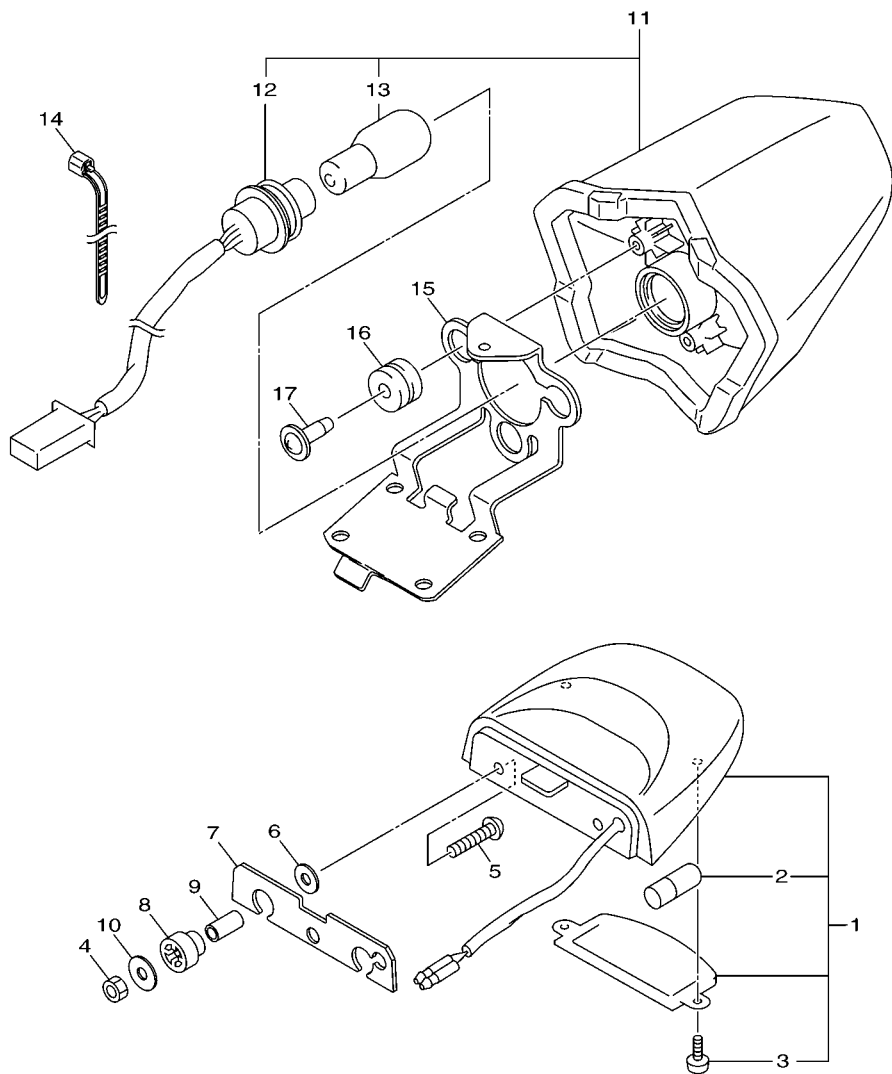

FIG. 43 LUZ DE COLA

REF. N°	CODIGO N°	DESCRIPCION	36B1			OBSERVACIONES
1	5VX-84745-01	UNIDAD DE LUZ DE LICENCIA COMP	1			
2	4HC-84744-00	.BOMBILLA (12V-5W)	1			
3	97706-04012	.TORNILLO, ROSCA CHAPA	2			
4	95602-05100	TUERCA AUTOBLOCANTE	2			
5	90111-05030	TORNILLO	2			
6	90201-05043	ARANDELA PLANA	2			
7	20S-84753-00	AMORTIGUADOR	1			
8	3F9-84553-00	AMORTIGUADOR	2			
9	90387-05049	ESPACIADOR	2			
10	90201-05025	ARANDELA PLANA	2			
11	20S-84710-00	UNIDAD FARO TRASERO COMPL.	1			
12	20S-84735-00	.CABLE COMPLETA	1			
13	3P6-83331-10	.AMPOLLETA DE DESTELLADOR	1			
14	90464-25004	BRIDA	1			
15	20S-84519-00	SOPORTE DE FARO TRASERO	1			
16	90480-18276	TAPON	3			
17	90164-05001	TORNILLO ROSCA HEMBRA	3			

20S1300-H430