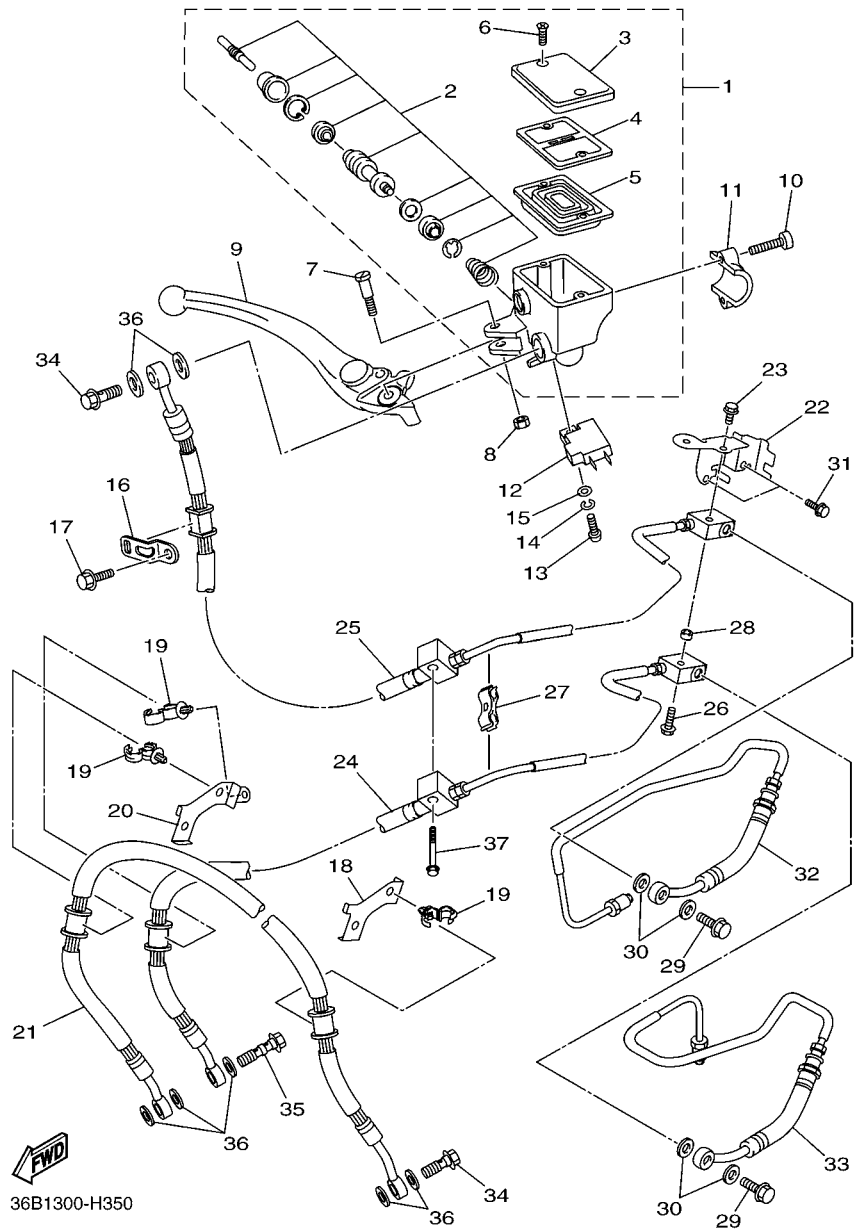

FIG. 35 CILINDRO MAESTRO DELANTERO

REF. Nº	CODIGO Nº	DESCRIPCION	36B1				OBSERVACIONES
28	90387-062E2	ESPACIADOR	1				
29	90401-10020	PERNO DE UNION	2				
30	90430-10005	JUNTA	4				
31	95022-06012	PERNO, DE BRIDA	2				
32	36B-25871-00	TUBO DE FRENO	1				
33	36B-25882-00	TUBO DE FRENO 2	1				
34	90401-10020	PERNO DE UNION	2				
35	90401-10038	PERNO DE UNION	1				
36	90430-10005	JUNTA	7				
37	95022-06040	PERNO, DE BRIDA	1