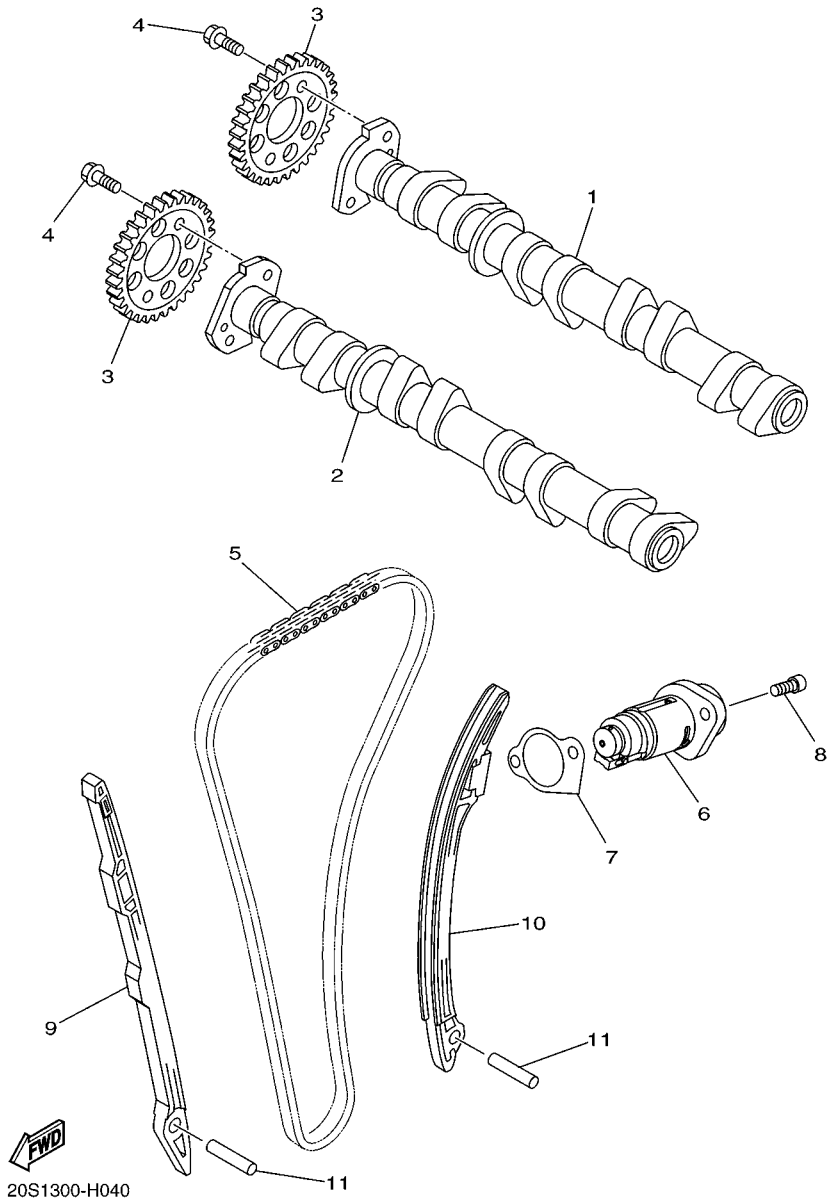

20S1300-H030

FIG. 4 ARBOL DE LEVAS & CADENA

REF. Nº	CODIGO Nº	DESCRIPCION	36B1				OBSERVACIONES
1	20S-12170-00	ARBOL DE LEVAS COMPLETO 1	1				
2	20S-12180-00	ARBOL DE LEVAS COMPLETO 2	1				
3	20S-12176-00	CATALINA DE CADENA	2				
4	90105-07004	TORNILLO	4				
5	94591-68120	CADENA	1				
6	20S-12210-00	TENSOR CADENA DE LEVA	1				
7	2C0-12213-00	EMPAQUE DE CAJA TENSOR	1				
8	90110-06335	TORNILLO ALLEN	2				
9	2C0-12251-00	AMORTIGUADOR CADENA 1	1				
10	13S-12252-00	AMORTIGUADOR CADENA 2	1				
11	93607-44002	PASADOR DE CLAVIJA	2				