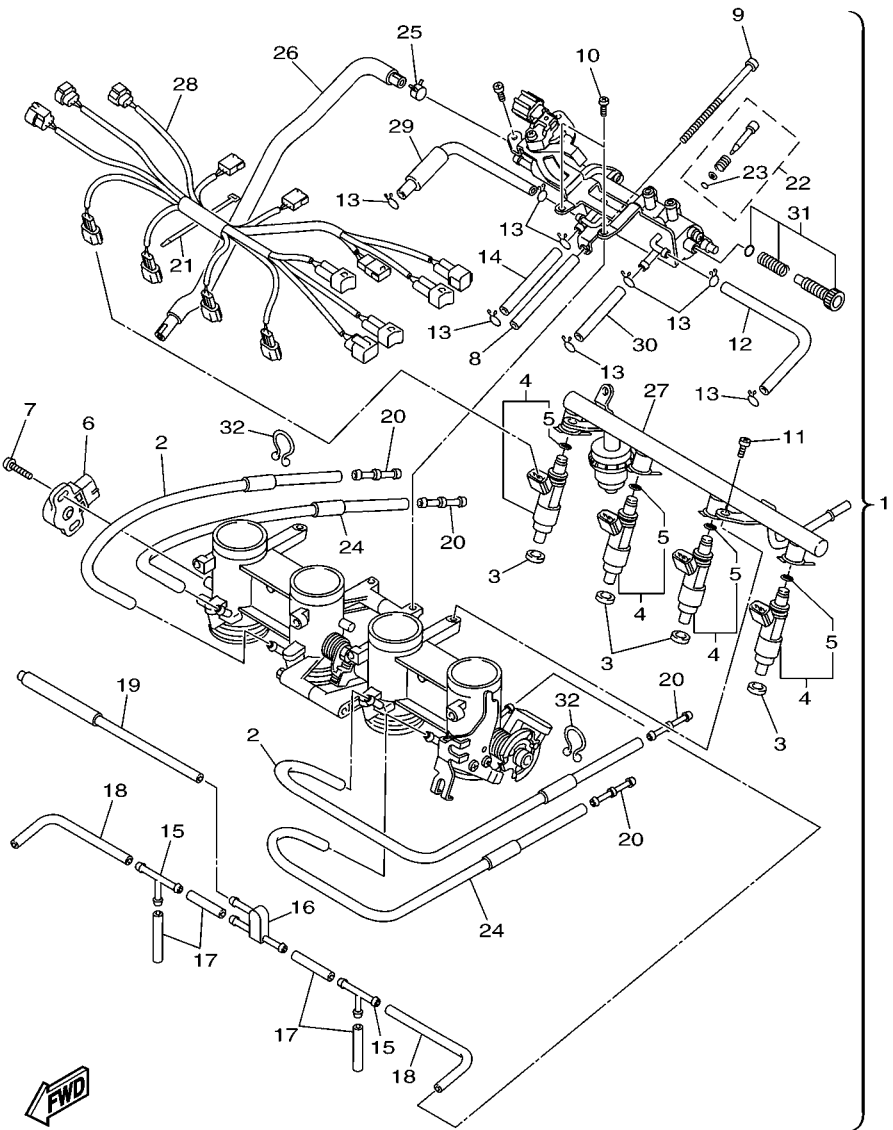

FIG. 10 ADMISION 2

REF. Nº	CODIGO Nº	DESCRIPCION	36B1				OBSERVACIONES
28	20S-82386-00	.EXTENSION, ARNES DE CABLES	1				
29	5VX-13533-00	.MANGUERA, DE VACIO 4	1				
30	5VX-14807-00	.TUBO	1				
31	5VX-14503-00	.CARBURADOR COMPL.	1				
32	90464-23041	.BRIDA	2				

20S1300-H100