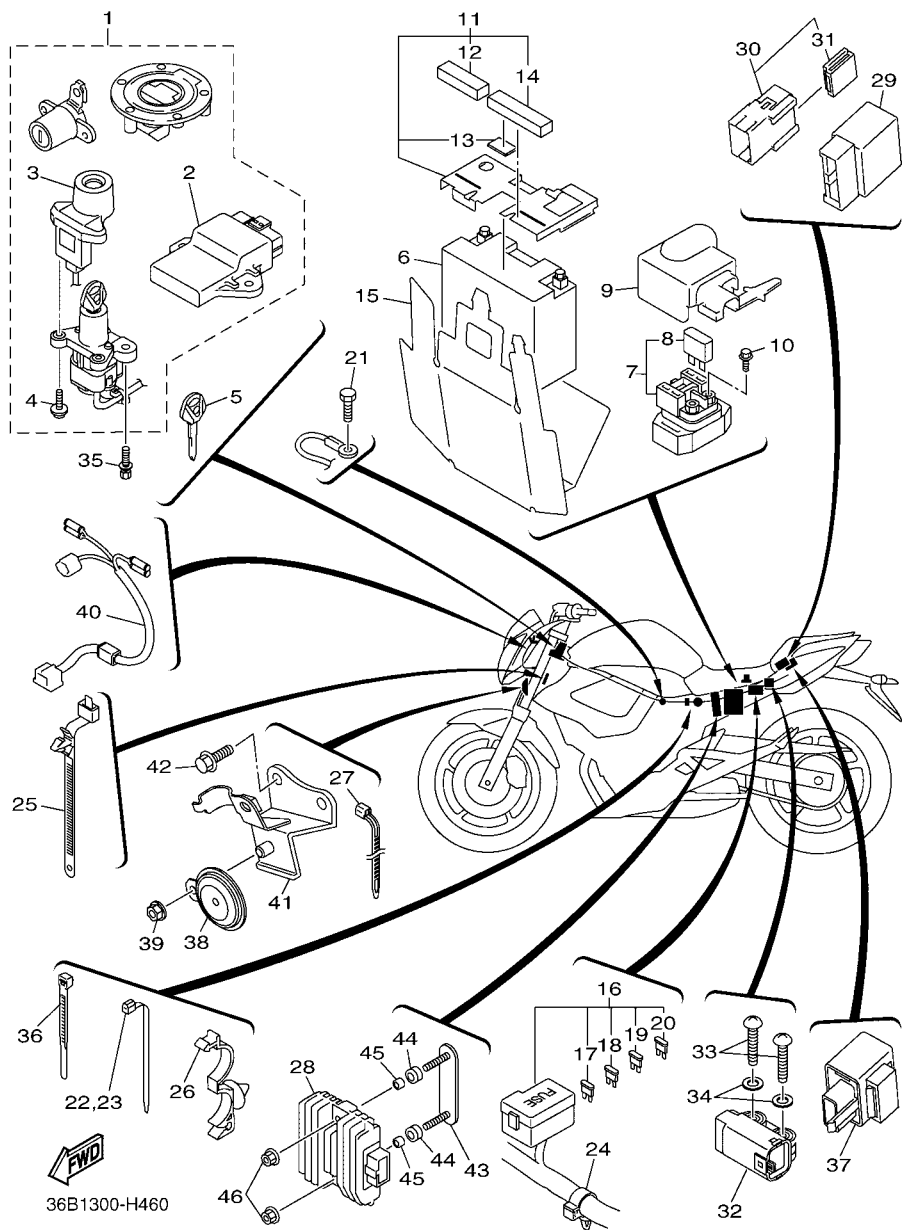

FIG. 46 EQUIPO ELECTRICO 2

REF. Nº	CODIGO Nº	DESCRIPCION	36B1			OBSERVACIONES
1	36B-W8250-00	JUEGO DE INMOVILIZADOR	1			
2	36B-8591A-00	.UNIDAD CONTROL	1			
3	5VS-8255P-00	.UNIDAD INMOVILIZADORA	1			
4	5SL-82113-01	.TORNILLO	2			
5	5SL-82511-08	BLANK KEY	1			AP
6	4TX-82100-02	BATERIA COMPLETA (GS GT12B-4)	1			
7	4SV-81940-12	CONJUNTO ARRANCADOR RELEVO	1			
8	1AE-82151-00	.FUSIBLE (30A-BL)	2			
9	20S-82119-00	CUBIERTA DE CABLE CONDUCTOR	1			
10	95022-06008	PERNO, DE BRIDA	2			
11	20S-82160-00	CUBIERTA COMPLETO	1			
12	5VK-21746-00	.AMORTIGUADOR	1			
13	5HN-2139X-00	.AMORTIGUADOR	1			
14	90520-15002	.EQUILIBRIO, CUBIERTA	1			
15	20S-82122-00	ASIENTO DE BATERIA	1			
16	36B-82590-00	CONJUNTO DE CABLES	1			
17	5JJ-82151-60	.FUSIBLE (30A-BL)	2			
18	5JJ-82151-20	.FUSIBLE (20A-BL)	4			
19	5JJ-82151-30	.FUSIBLE (10A-BL)	5			
20	5JJ-82151-00	.FUSIBLE (7.5A-BL)	3			
21	91380-06012	PERNO	1			
22	90464-13077	BRIDA	1			
23	90464-13077	BRIDA	1			
24	90464-20010	BRIDA	2			
25	90464-20213	BRIDA	2			
26	90464-20010	BRIDA	1			
27	90464-13077	BRIDA	1