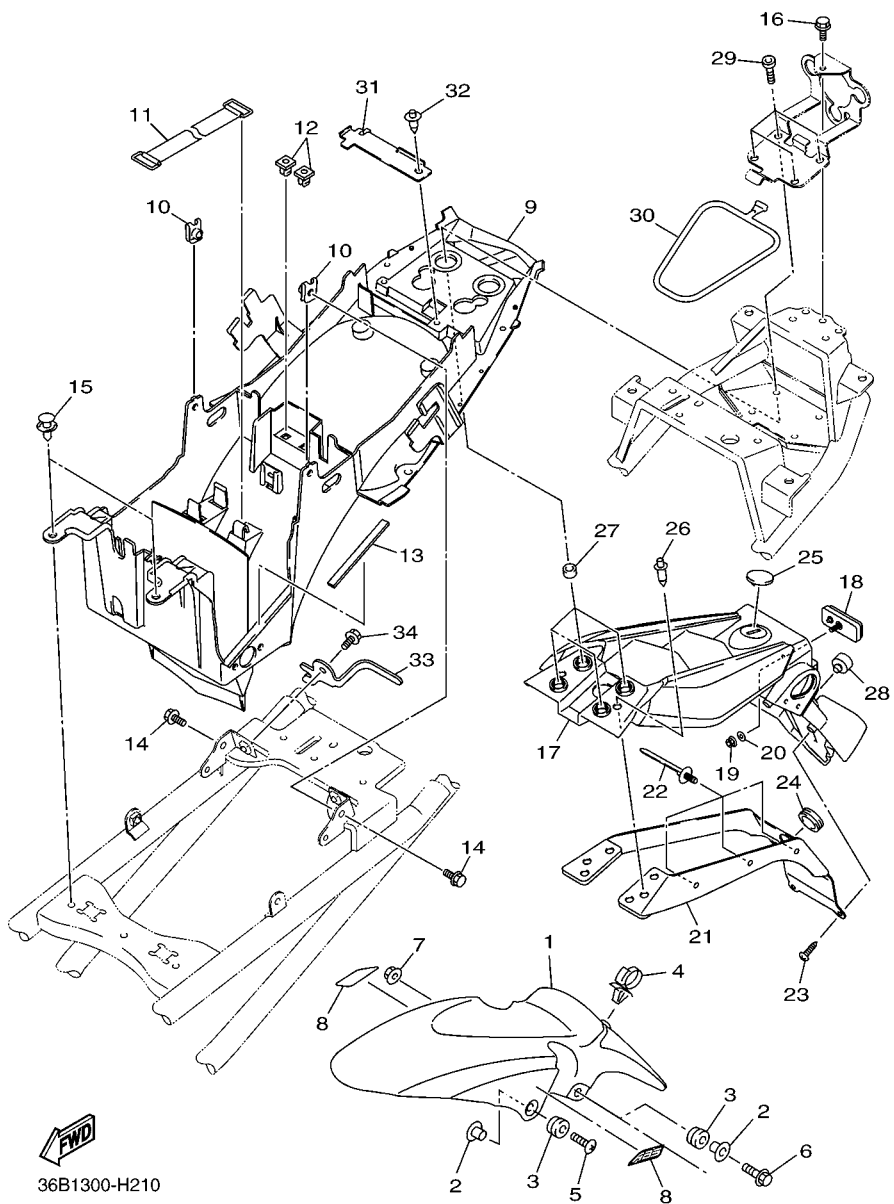

FIG. 21 GUARDABARRO

36B1300-H210

REF. Nº	CODIGO Nº	DESCRIPCION	36B1			OBSERVACIONES
1	5VX-21511-A0-P0	GUARDABARRO DELANTERO	1			UR MBL2 PARA SMX
	5VX-21511-A0-Y9	GUARDABARRO DELANTERO	1			UR PARA NPW
	5VX-21511-A0-P1	GUARDABARRO DELANTERO	1			UR PARA RYC1
2	90387-065J6	ESPACIADOR	4			
3	90480-12072	TAPON	4			
4	90464-18002	BRIDA	1			
5	90154-06061	TORNILLO DE LIGAR	2			
6	95024-06030	PERNO, DE BRIDA	2			
7	95702-06500	TUERCA DE REBORDE	2			
8	5VS-21578-20	EMBLEMA	2			UR PARA SMX
	5VS-21578-10	EMBLEMA	2			UR PARA NPW,RYC1
9	20S-21611-00	GUARDABARRO TRASERO	1			
10	90183-06053	TUERCA DE RESORTE	2			
11	120-82131-00	TIRANTE DE BATERIA	1			
12	90480-07003	TAPON	2			
13	5JW-2174X-00	AMORTIGUADOR	1			
14	95802-06012	TORNILLO DE REBORDE	2			
15	90269-07010	REMACHE	2			
16	95822-06010	TORNILLO DE REBORDE	1			
17	20S-21629-00	GUARDABARRO INFERIOR	1			
18	3Y6-85130-02	REFLECTOR TRASERO COMPLETO	1			
19	95602-05100	TUERCA AUTOBLOCANTE	1			
20	90201-05043	ARANDELA PLANA	1			
21	20S-21688-00	SOPORTE	1			
22	90464-31001	BRIDA	3			
23	90160-05012	TORNILLO REDONDO ROSCA HEMBRA	4			
24	90480-23345	TAPON	1