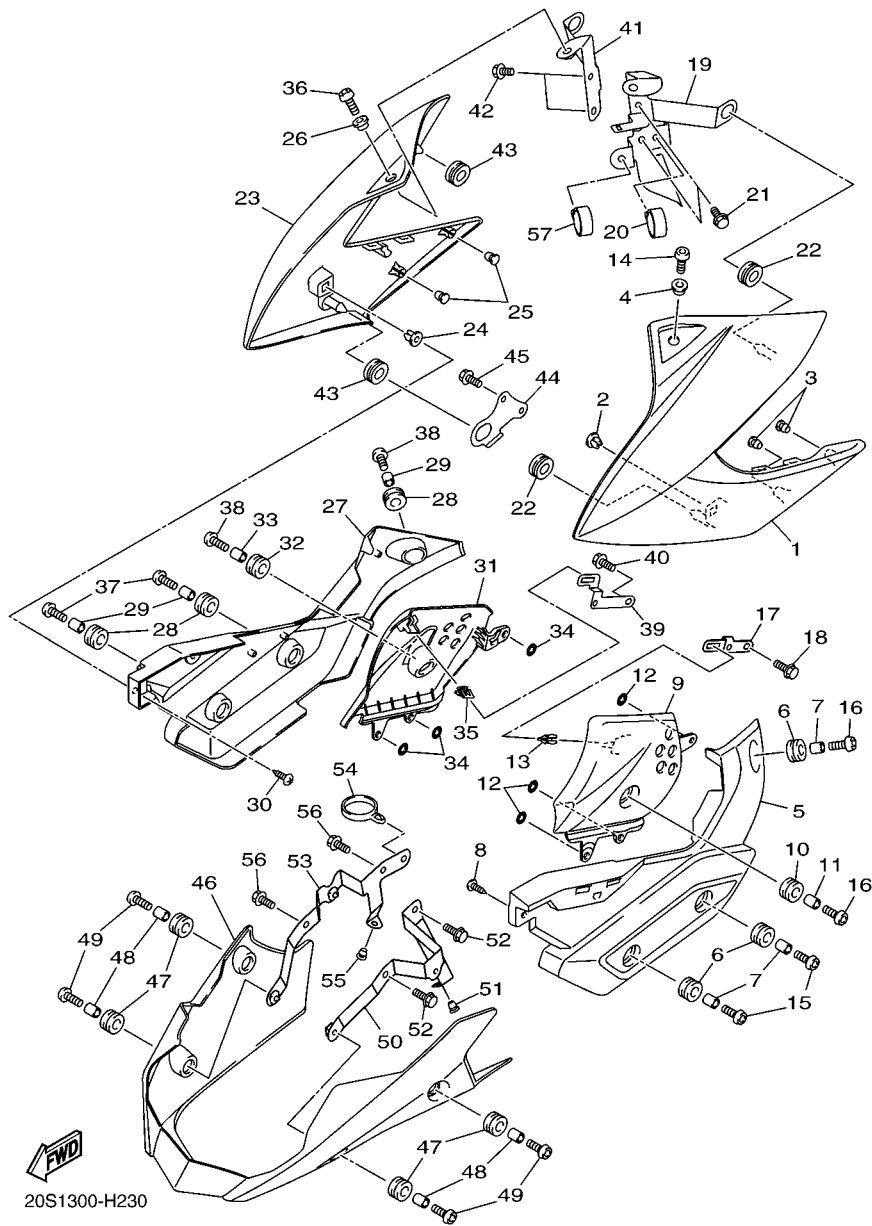

FIG. 23 CUBIERTA LATERAL 2

REF. Nº	CODIGO Nº	DESCRIPCION	36B1		OBSERVACIONES
1	20S-2171E-00-P0	CUBIERTA LATERAL 5	1		UR PARA SMX,RYC1
	20S-2171E-00-P1	CUBIERTA LATERAL 5	1		UR PARA NPW
2	90480-08005	TAPON	1		
3	90338-06018	TAPON	2		
4	90387-06130	ESPACIADOR	1		
5	20S-2171L-00	MUELLE, CUBIERTA LATERAL 1	1		
6	90480-14003	TAPON	3		
7	90387-06057	ESPACIADOR	3		
8	97702-50014	TORNILLO ROSCA HEMBRA	1		
9	20S-2171N-00	MUELLE, CUBIERTA LATERAL 3	1		
10	90480-14003	TAPON	1		
11	90387-06057	ESPACIADOR	1		
12	90183-05M02	TUERCA DE RESORTE	3		
13	90468-040A0	PRESILLA	1		
14	90111-06038	TORNILLO	1		
15	90149-06302	TORNILLO DE REGLAJE	2		
16	90111-06123	TORNILLO	2		
17	20S-2172E-00	SOPORTE,CUBIERTA LATERAL 1	1		
18	95802-06014	TORNILLO DE REBORDE	2		
19	20S-2172R-00	SOPORTE 5	1		
20	90464-16006	BRIDA	1		
21	95802-06012	TORNILLO DE REBORDE	2		
22	90480-01558	TAPON	2		
23	20S-2171X-00-P0	CUBIERTA LATERAL 6	1		UR PARA SMX,RYC1
	20S-2171X-00-P1	CUBIERTA LATERAL 6	1		UR PARA NPW
24	90480-08005	TAPON	1		
25	90338-06018	TAPON	2