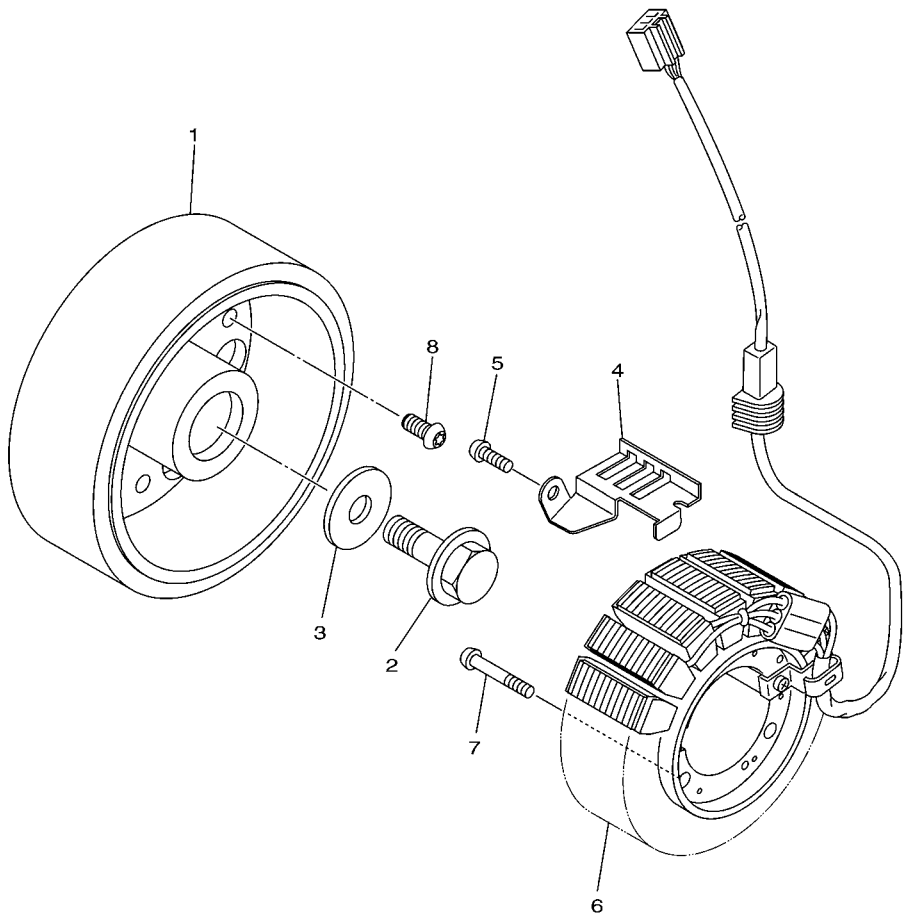

FIG. 38 GENERADOR

REF. Nº	CODIGO Nº	DESCRIPCION	36B1				OBSERVACIONES
1	5VX-81450-00	ROTOR COMPLETO	1				
2	90105-126A8	TORNILLO	1				
3	90201-12008	ARANDELA PLANA	1				
4	5VX-15484-00	GRAMPA 2	1				
5	90149-06071	TORNILLO DE REGLAJE	1				
6	20S-81410-00	ESTÁTOR COMPLETO	1				
7	90149-06093	TORNILLO DE REGLAJE	3				
8	90149-08030	TORNILLO DE REGLAJE	3				

20S1300-H380