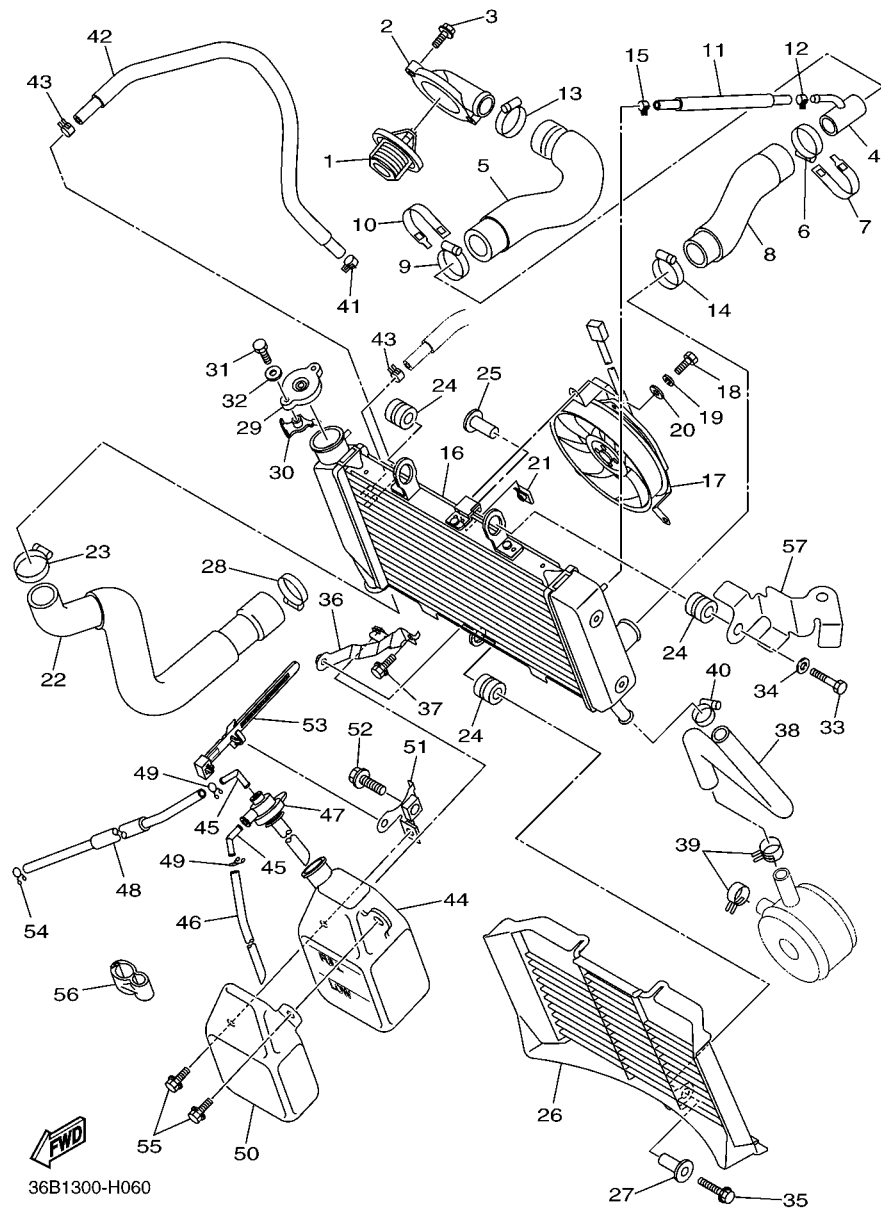

20S1300-H050

FIG. 5 BOMBA DE AGUA

REF. Nº	CODIGO Nº	DESCRIPCION	36B1				OBSERVACIONES
1	20S-12420-00	BOMBA DE AGUA COMPLETA	1				
2	93306-00106	.COJINETE	1				
3	93101-12173	.SELLO ACEITE	1				
4	4C8-12438-00	.SELLO MECANICO	1				
5	5SL-12422-00	.CUBIERTA DE CAJA	1				
6	5EB-12439-00	.ANILLO O	1				
7	95024-06020	.PERNO, DE BRIDA	2				
8	90430-06014	.JUNTA	1				
9	99009-12400	.PRESILLA REDONDA	1				
10	93210-33133	.ANILLO O	1				
11	20S-12450-00	.EJE IMPULSOR COMPLETO	1				
12	90110-06086	TORNILLO ALLEN	2				
13	4NK-12579-00	MANGUERA 4	1				
14	20S-12581-00	CONEXION	1				
15	5EB-12577-01	MANGUERA 2	1				
16	90450-35001	BRIDA, MANGUERA	2				
17	5SL-12588-01	MANGUERA 5	1				
18	90450-22017	BRIDA, MANGUERA	1				
19	5GV-1246E-00	CUBIERTA 2	1				
20	90450-38003	BRIDA, MANGUERA	1				
21	90450-32006	BRIDA, MANGUERA	1				
22	93210-46001	ANILLO O	1				
23	5EB-12469-00	CONDUCTO	1				
24	90105-06053	TORNILLO	2				
25	5VX-1243A-00	TUBO 1	1				
26	90467-110A2	PRESILLA	2				