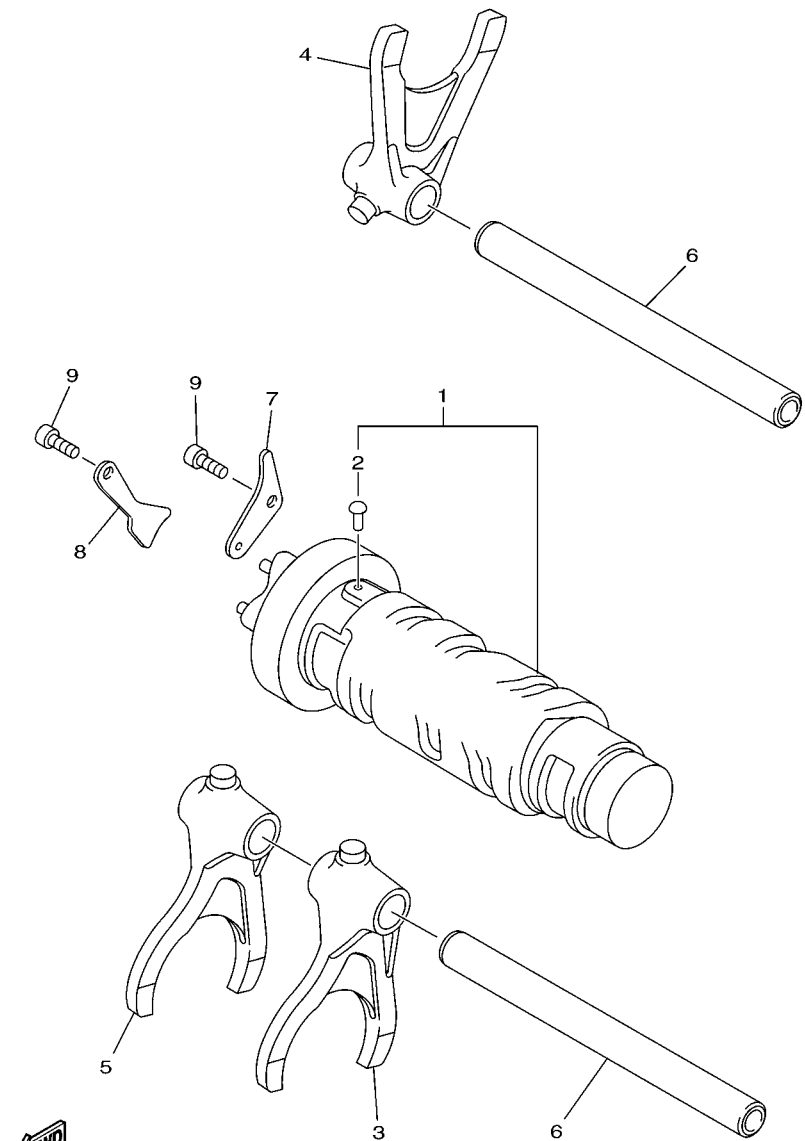

20S1300-H170

FIG. 18 LEVA DE CAMBIO & HORQUILLA

20S1300-H180

REF. N°	CODIGO N°	DESCRIPCION	36B1				OBSERVACIONES
1	20S-18540-00	LEVA DEL CAMBIO COMPLETA	1				
2	136-18542-00	.PUNTO MUERTO	1				
3	20S-18511-00	HORQUILLA DEL CAMBIO 1	1				
4	20S-18512-00	HORQUILLA DEL CAMBIO 2	1				
5	20S-18513-00	HORQUILLA DEL CAMBIO 3	1				
6	2C0-18535-00	BARRA GUIA HORQ .CAMBIO 2	2				
7	2C0-18536-00	TOPE DE PALANCA SELECTOR	1				
8	2C0-18562-00	PLACA DE TOPE 2	1				
9	90110-06182	TORNILLO ALLEN	2				