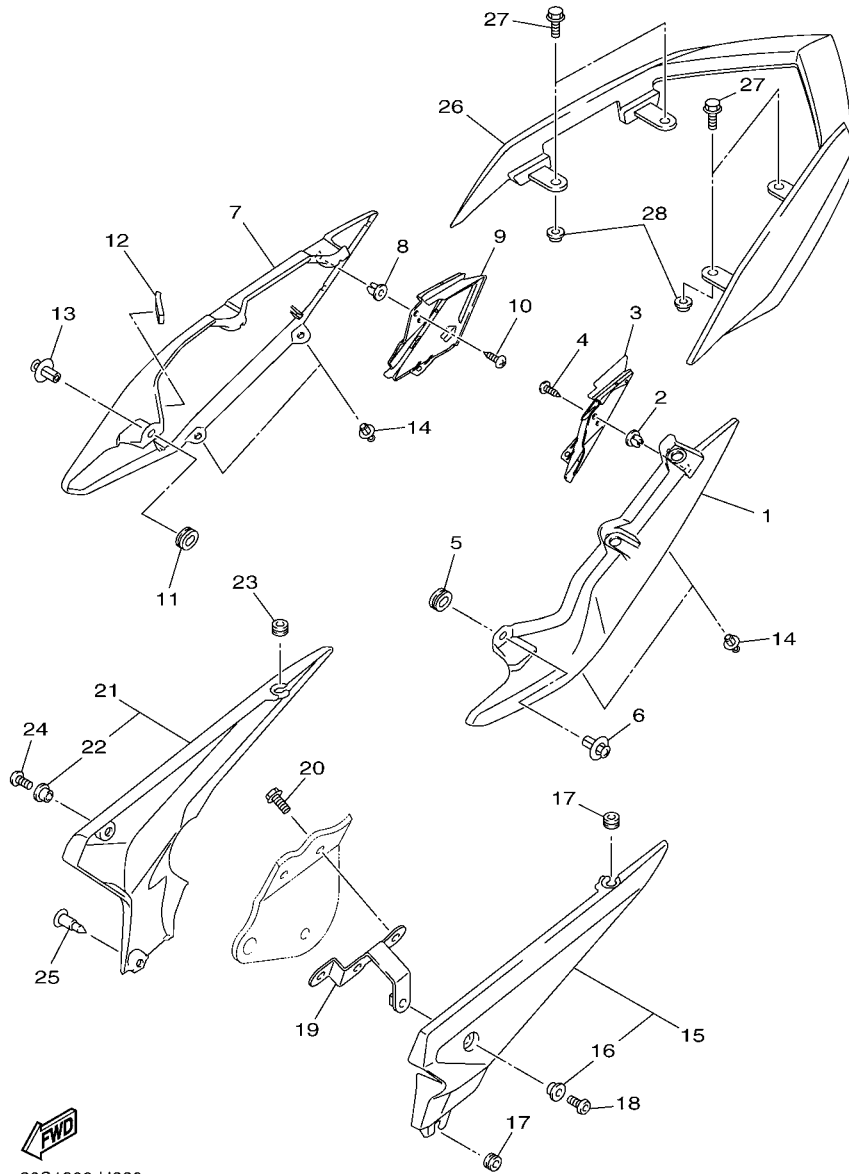

20S1300-H220

FIG. 22 CUBIERTA LATERAL

REF. Nº	CODIGO Nº	DESCRIPCION	36B1				OBSERVACIONES
26	20S-24773-00	MANIJA DE ASIENTO	1				
27	92012-08020	PERNO	4				
28	90387-08089	ESPACIADOR	4