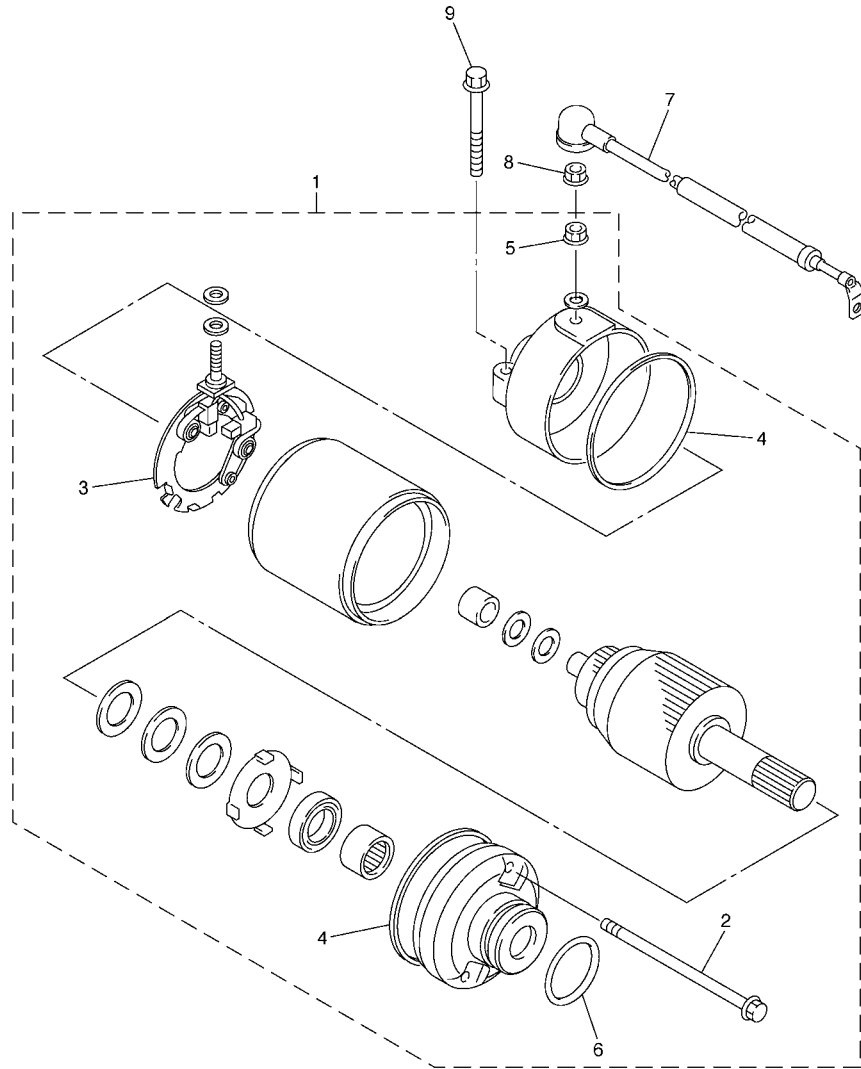

FIG. 39 MOTOR DE ARRANQUE

REF. Nº	CODIGO Nº	DESCRIPCION	36B1					OBSERVACIONES
1	2C0-81890-00	MOTOR DE ARRANQUE COMPLETO	1					
2	4WP-81826-00	.PERNO	2					
3	4WP-81801-00	.JUEGO DE ESCOBILLA	1					
4	4WP-81844-00	.EMPAQUE	2					
5	4XV-8182A-00	.TUERCA	1					
6	1FK-81847-00	.ANILLO GOMA	1					
7	5VX-81815-00	CABLE, MOTOR DE ARRANQUE	1					
8	4XV-8182A-00	TUERCA	1					
9	95022-06025	PERNO, DE BRIDA	2					

2C01300-E400