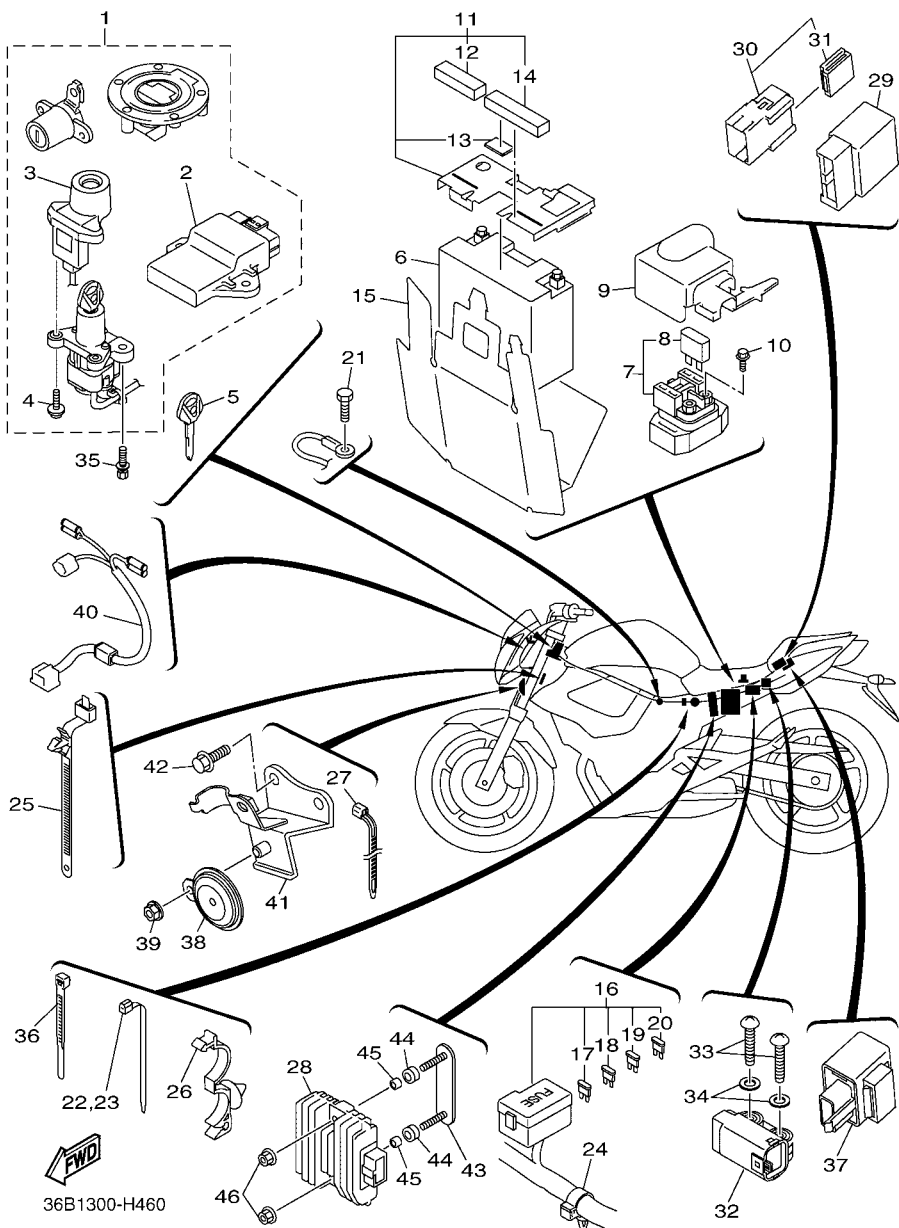

FIG. 46 EQUIPO ELECTRICO 2

REF. Nº	CODIGO Nº	DESCRIPCION	36B1			OBSERVACIONES
28	5SL-81960-00	RECTIFICADOR Y REGULADOR	1			
29	5VK-81950-40	RELE COMPLETO	1			
30	5JJ-81950-20	RELE COMPLETO	2			
31	5JJ-81952-00	.SOSTEN DE RELE	1			
32	5PS-82576-01	SENSOR ANGULO DE INCLINACION	1			
33	90160-04009	TORNILLO REDONDO ROSCA HEMBRA	2			
34	90201-04030	ARANDELA PLANA	2			
35	90109-08195	PERNO	2			
36	90465-15011	BRIDA	1			
37	3XV-83350-21	RELE DE DESTELLADOR COMPL.	1			
38	20S-83371-00	BOCINA	1			
39	95702-08500	TUERCA DE REBORDE	1			
40	20S-82509-00	CABLE SUBCONDUCTOR	1			
41	20S-23377-00	SOPORTE DE BOCINA	1			
42	95802-06016	TORNILLO DE REBORDE	2			
43	20S-21689-00	SOPORTE 2	1			
44	90480-16007	TAPON	2			
45	90387-064T3	ESPACIADOR	2			
46	95702-06500	TUERCA DE REBORDE	2			