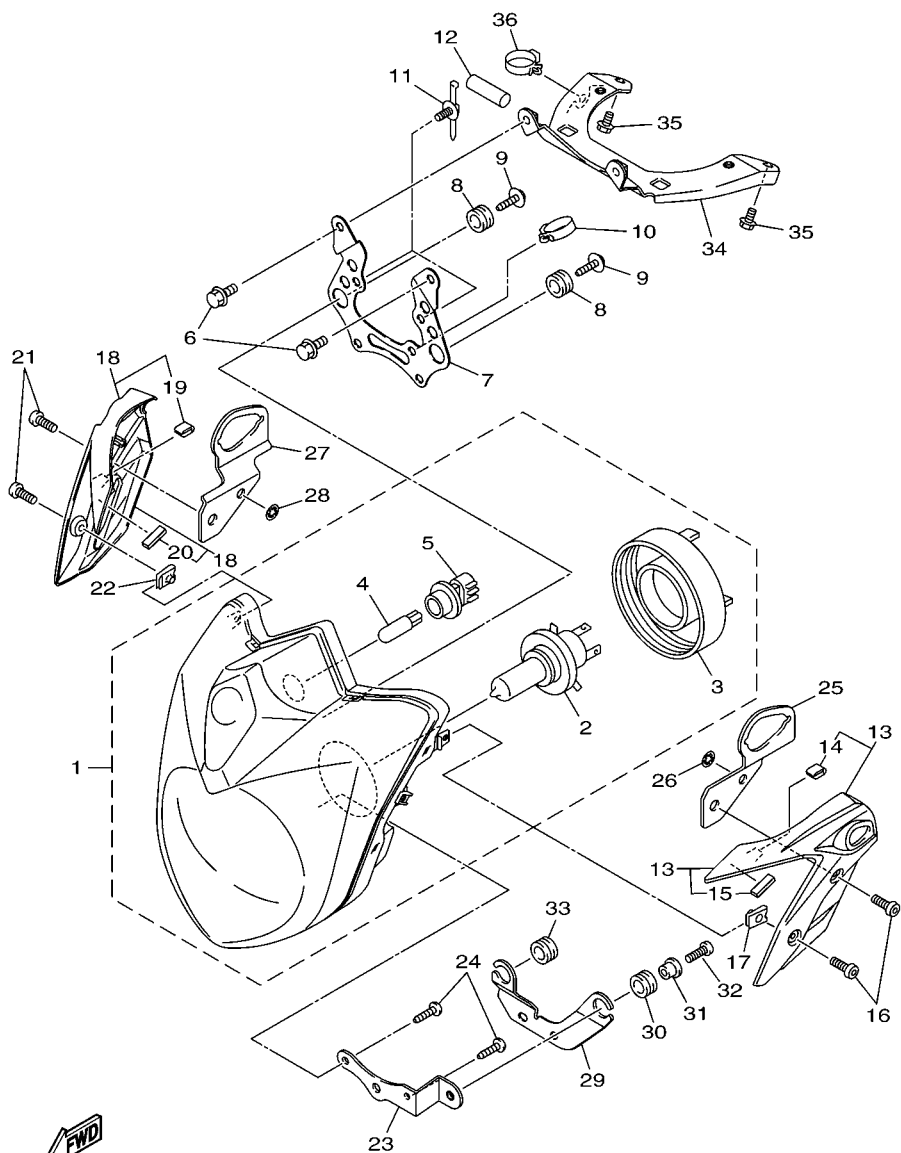

FIG. 42 FARO DELANTERO

REF. Nº	CODIGO Nº	DESCRIPCION	36B1				OBSERVACIONES
1	20S-84300-00	FARO DELANTERO COMPLETO	1				
2	4K0-84314-G0	.BOMBILLA (12V 60/55W HALOGEN)	1				
3	5JW-84397-00	.CUBIERTA DE ENCASTRE	1				
4	5DM-84347-00	.AMPOLLETA (12V-5W)	1				
5	5JW-84346-00	.ENCASTRE DE LUZ PILOTO	1				
6	95802-06010	TORNILLO DE REBORDE	2				
7	20S-28396-00	PLACA 1	1				
8	90480-14004	TAPON	2				
9	90164-05001	TORNILLO ROSCA HEMBRA	2				
10	90464-16006	BRIDA	1				
11	5RU-12491-00	GRAMPA 1	2				
12	90446-15M07	TUBO (L60)	2				
13	20S-28330-00-P0	COBERTURA COMPLETA 1	1				UR PARA SMX,RYC1
	20S-28330-00-Y9	COBERTURA COMPLETA 1	1				UR PARA NPW
14	20S-28376-00	.ADORNO	1				
15	90520-04001	.EQUILIBRIO, CUBIERTA	1				
16	90111-06038	TORNILLO	2				
17	90183-06069	TUERCA DE RESORTE	1				
18	20S-28340-00-P0	COBERTURA COMPLETA 2	1				UR PARA SMX,RYC1
	20S-28340-00-Y9	COBERTURA COMPLETA 2	1				UR PARA NPW
19	20S-28376-00	.ADORNO	1				
20	90520-04001	.EQUILIBRIO, CUBIERTA	1				
21	90111-06038	TORNILLO	2				
22	90183-06069	TUERCA DE RESORTE	1				
23	20S-8431R-00	SOPORTE	1				
24	97702-50016	TORNILLO ROSCA HEMBRA	2				
25	20S-83318-00	SOPORTE DE DESTELLADOR 1	1				

20S1300-H420