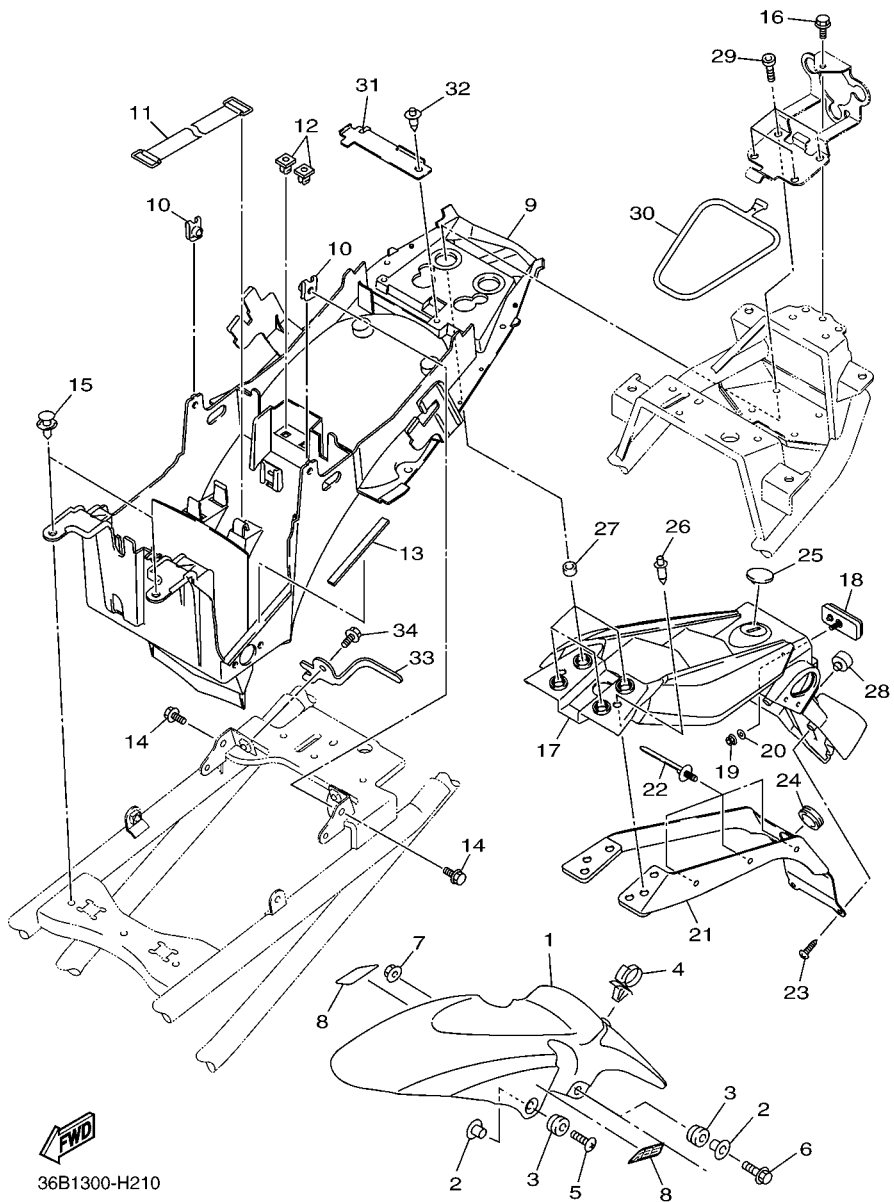

FIG. 21 GUARDABARRO

REF. N°	CODIGO N°	DESCRIPCION	36B1				OBSERVACIONES
25	8GC-2836B-01	MARCA	1				
26	90269-07001	REMACHE	2				
27	90387-06232	ESPACIADOR	4				
28	5JW-24741-00	COJIN DE ASIEN TO	1				
29	91312-08025	TORNILLO	4				
30	3YX-21376-00	BANDA DE HERRAMIENTA	1				
31	20S-21677-00	PLACA ACCESORIA 3	1				
32	90269-06008	REMACHE	1				
33	20S-2115J-00	ENGRANCHE COLGADERO DE CASCO	1				
34	90105-06085	TORNILLO	1				

36B1300-H210