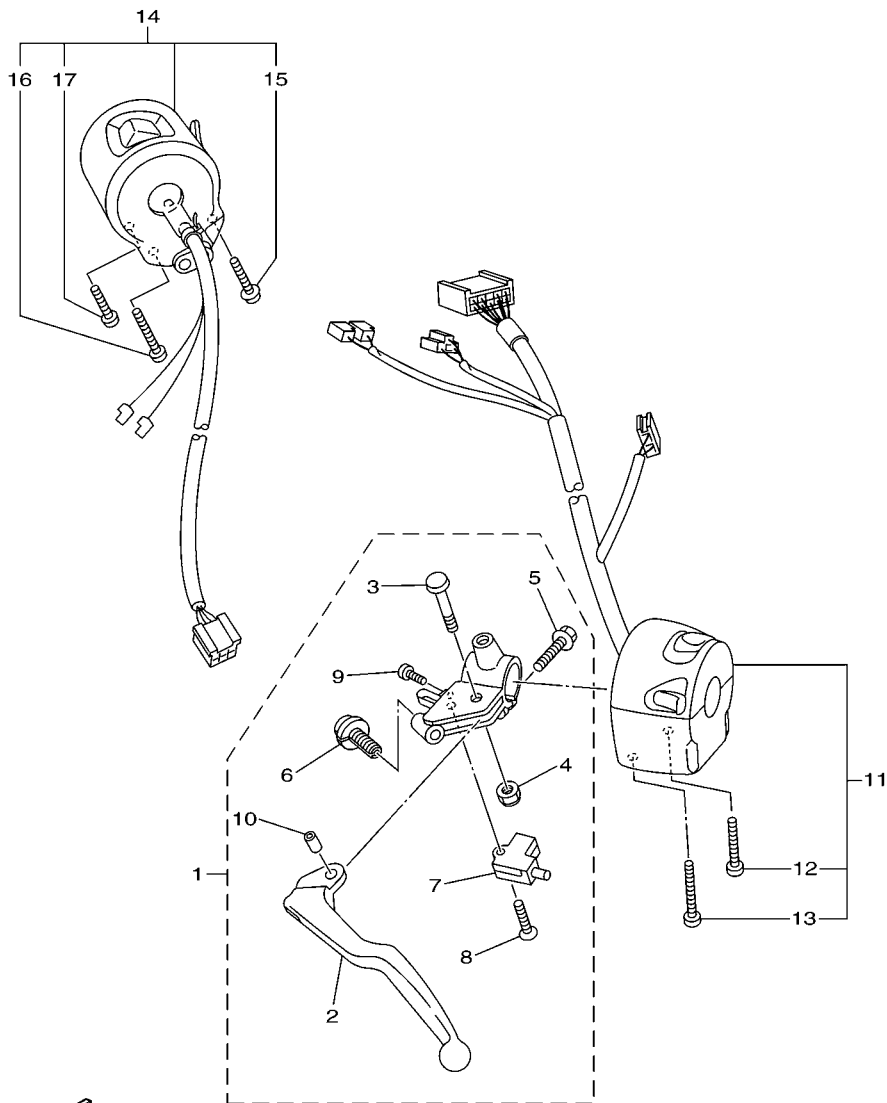

FIG. 44 INTERRUPTOR DE MANILLAR&PALANC

REF. Nº	CODIGO Nº	DESCRIPCION	36B1				OBSERVACIONES
1	1B3-82910-01	SOPORTE DE LEVA COMPLT 1	1				
2	5EB-83912-03	.PALANCA 1	1				
3	4XV-83945-00	.PERNO DE PALANCA	1				
4	95607-06100	.TUERCA AUTOBLOCANTE	1				
5	95027-06020	.PERNO, DE BRIDA	1				
6	5LV-83951-00	.PERNO DE CABLE DE AJUSTE	1				
7	3YX-82917-01	.INTERRUPTOR	1				
8	98704-03020	.TORNILLO DE CABEZA PLANA	1				
9	98507-04010	.TORNILLO DE CABEZA PLANA	1				
10	5JJ-83913-00	.COLLAR DE PALANCA 1	1				
11	20S-83969-00	INTERRUPTOR DE MANIJA 5	1				
12	98507-05030	.TORNILLO DE CABEZA PLANA	1				
13	98507-05045	.TORNILLO DE CABEZA PLANA	1				
14	5VX-83975-01	INTERRUPTOR DE MANIJA 2	1				
15	97607-05255	.TORNILLO CAB CON PLANA C/ARAN	1				
16	98507-05045	.TORNILLO DE CABEZA PLANA	1				
17	98507-05020	.TORNILLO DE CABEZA PLANA	1				

20S1300-H440