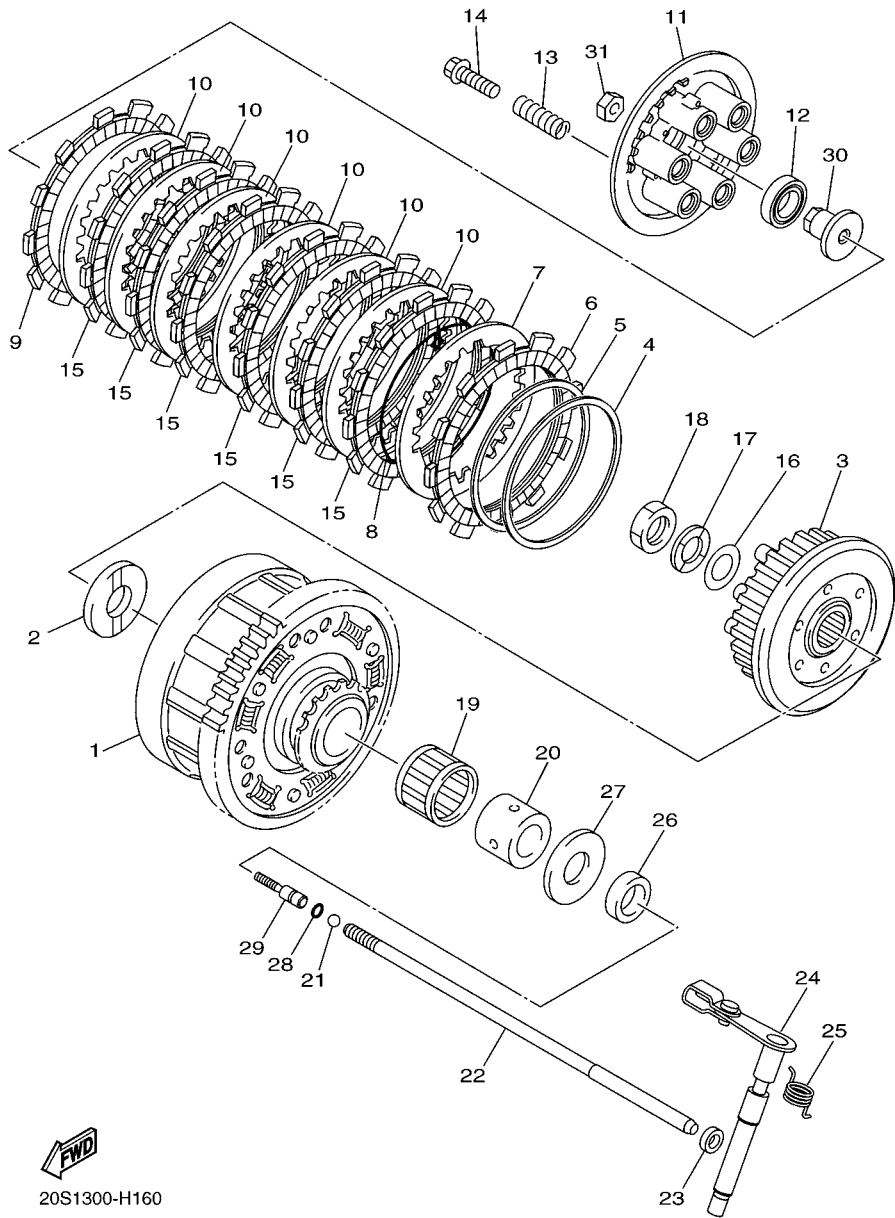

20S1300-H160

FIG. 16 EMBRAGUE

REF. Nº	CODIGO Nº	DESCRIPCION	36B1			OBSERVACIONES
28	93210-06632	ANILLO O	1			
29	20S-16356-00	VARILLA DE EMPUJE 1	1			
30	20S-16358-00	PLACA DE EMPUJE	1			
31	95302-06600	TUERCA	1			