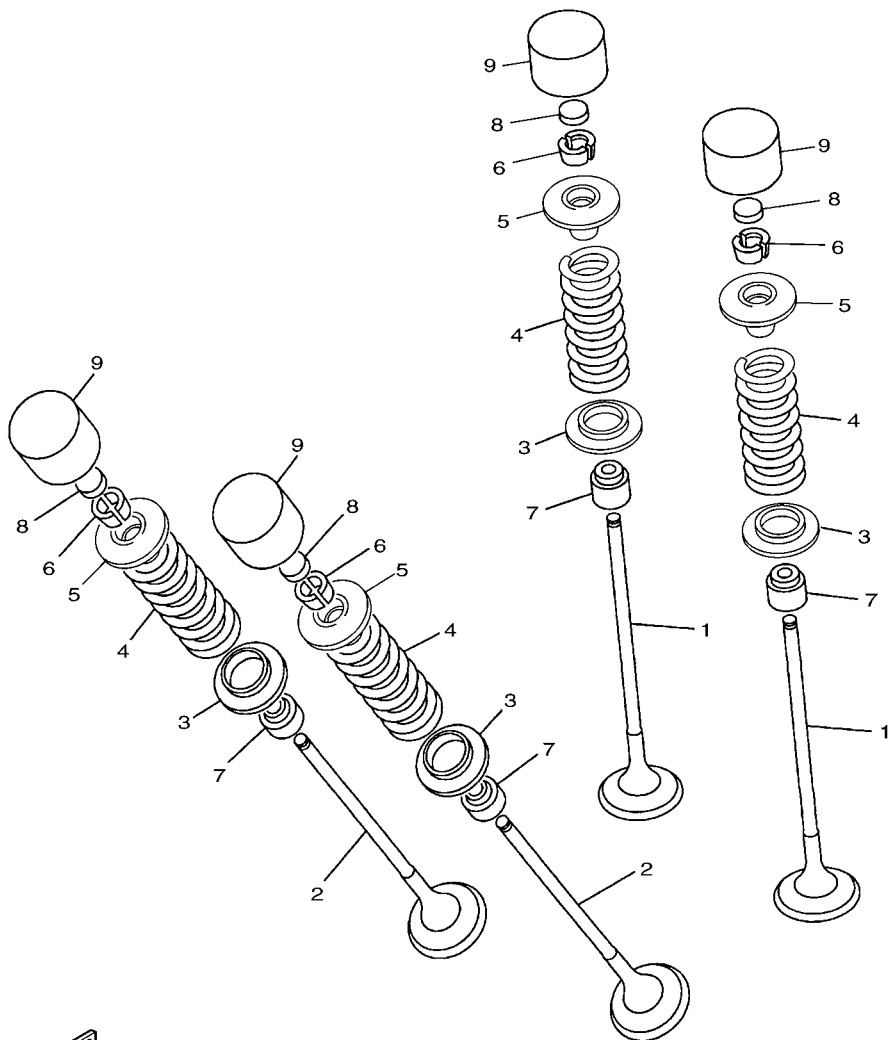

FIG. 3 VALVULA

REF. Nº	CODIGO Nº	DESCRIPCION	36B1			OBSERVACIONES
1	20S-12111-00	VALVULA DE ADMISION	8			
2	20S-12121-00	VALVULA DE ESCAPE	8			
3	5EB-12126-00	ASIENTO RESORTE DE VALVULA2	16			
4	20S-12113-00	RESORTE VALVULA INTERNA	16			
5	5EB-12127-00	RETEN RESORTE DE VALVULA	16			
6	1HX-12118-00	SÉGÜRO DE VALVULA	32			
7	4TV-12119-00	SELLO DE ACEITE VALVULA	16			
8	1HX-12168-00	COJIN, AJUSTADOR 2 (1.20)	16			UR
	1HX-12168-20	COJIN, AJUSTADOR 2 (1.25)	16			UR
	1HX-12168-40	COJIN, AJUSTADOR 2 (1.30)	16			UR
	1HX-12168-60	COJIN, AJUSTADOR 2 (1.35)	16			UR
	1HX-12168-80	COJIN, AJUSTADOR 2 (1.40)	16			UR
	1HX-12168-A0	COJIN, AJUSTADOR 2 (1.45)	16			UR
	1HX-12168-F0	COJIN, AJUSTADOR 2 (1.50)	16			UR
	1HX-12168-H1	COJIN, AJUSTADOR 2 (1.55)	16			UR
	1HX-12168-K1	COJIN, AJUSTADOR 2 (1.60)	16			UR
	1HX-12168-M1	COJIN, AJUSTADOR 2 (1.65)	16			UR
	1HX-12168-R1	COJIN, AJUSTADOR 2 (1.70)	16			UR
	1HX-12168-U1	COJIN, AJUSTADOR 2 (1.75)	16			UR
	1HX-12168-W1	COJIN, AJUSTADOR 2 (1.80)	16			UR
	1HX-12168-Y1	COJIN, AJUSTADOR 2 (1.85)	16			UR
	1HX-12169-11	COJIN, AJUSTADOR 2 (1.90)	16			UR
	1HX-12169-31	COJIN, AJUSTADOR 2 (1.95)	16			UR
	1HX-12169-50	COJIN, AJUSTADOR 2 (2.00)	16			UR
	1HX-12169-70	COJIN, AJUSTADOR 2 (2.05)	16			UR
	1HX-12169-90	COJIN, AJUSTADOR 2 (2.10)	16			UR
	1HX-12169-E0	COJIN, AJUSTADOR 2 (2.15)	16			UR

20S1300-H030