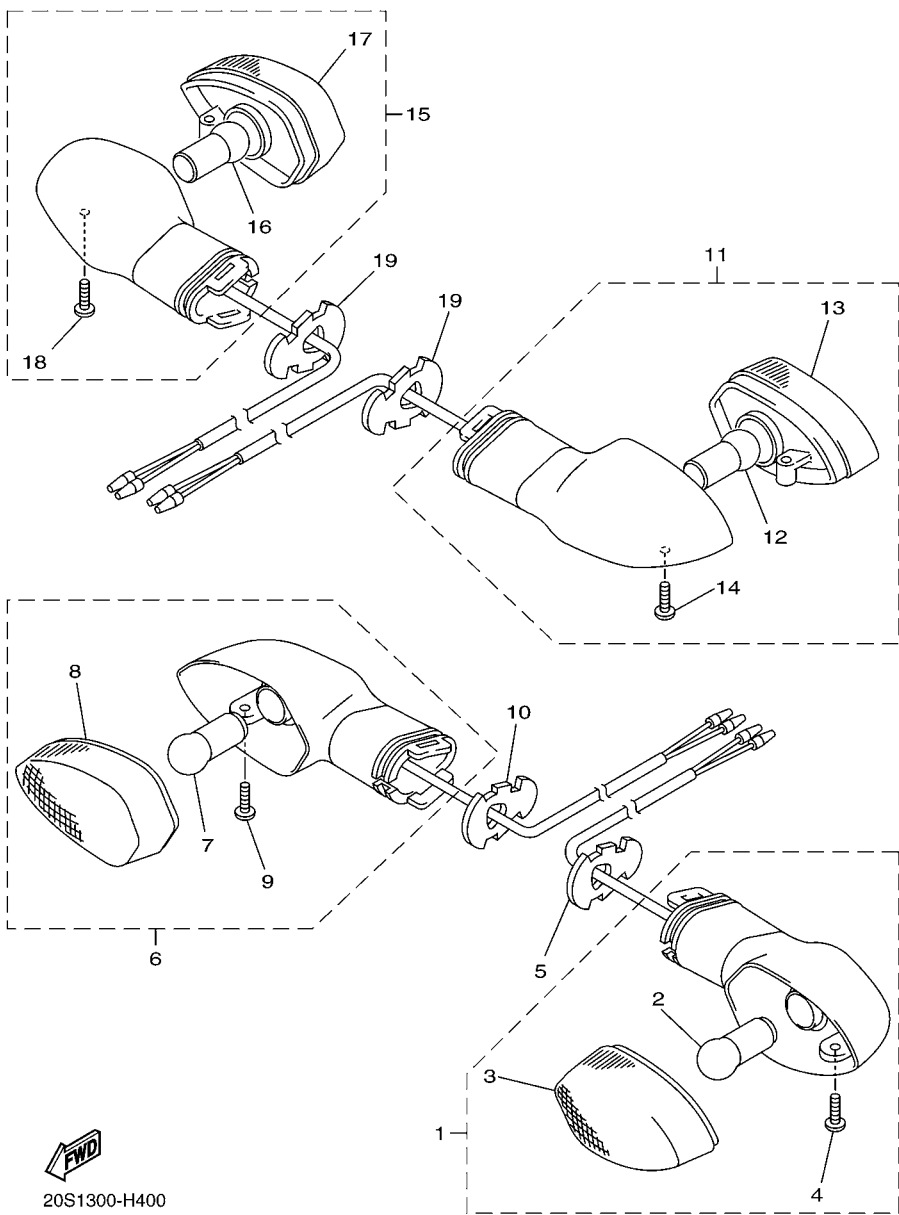

2C01300-E400

FIG. 40 LUZ DE DESTELLADOR

REF. Nº	CODIGO Nº	DESCRIPCION	36B1				OBSERVACIONES
1	20S-83310-00	DESTELLADOR DE LUZ DELANT.	1				
2	3D9-H3311-10	.BOMBILLA (12V 10W)	1				
3	3D9-H333A-00	.LENES COMPLETO	1				
4	3D9-H3333-10	.TORNILLO ACCESORIO DE LENTE	1				
5	3D7-83318-10	SOPORTE DE DESTELLADOR 1	1				
6	20S-83320-00	DESTELLADOR DE LUZ DELANT.	1				
7	3D9-H3311-10	.BOMBILLA (12V 10W)	1				
8	3D9-H334A-00	.LENES COMPLETO	1				
9	3D9-H3333-10	.TORNILLO ACCESORIO DE LENTE	1				
10	3D7-83318-10	SOPORTE DE DESTELLADOR 1	1				
11	20S-83330-00	DESTELLADOR DE LUZ TRAS.COMPL.	1				
12	3D9-H3311-10	.BOMBILLA (12V 10W)	1				
13	3D9-H334A-00	.LENES COMPLETO	1				
14	3D9-H3333-10	.TORNILLO ACCESORIO DE LENTE	1				
15	20S-83340-00	DESTELLADOR DE LUZ TRAS.COMPL.	1				
16	3D9-H3311-10	.BOMBILLA (12V 10W)	1				
17	3D9-H333A-00	.LENES COMPLETO	1				
18	3D9-H3333-10	.TORNILLO ACCESORIO DE LENTE	1				
19	3D7-83318-10	SOPORTE DE DESTELLADOR 1	2				