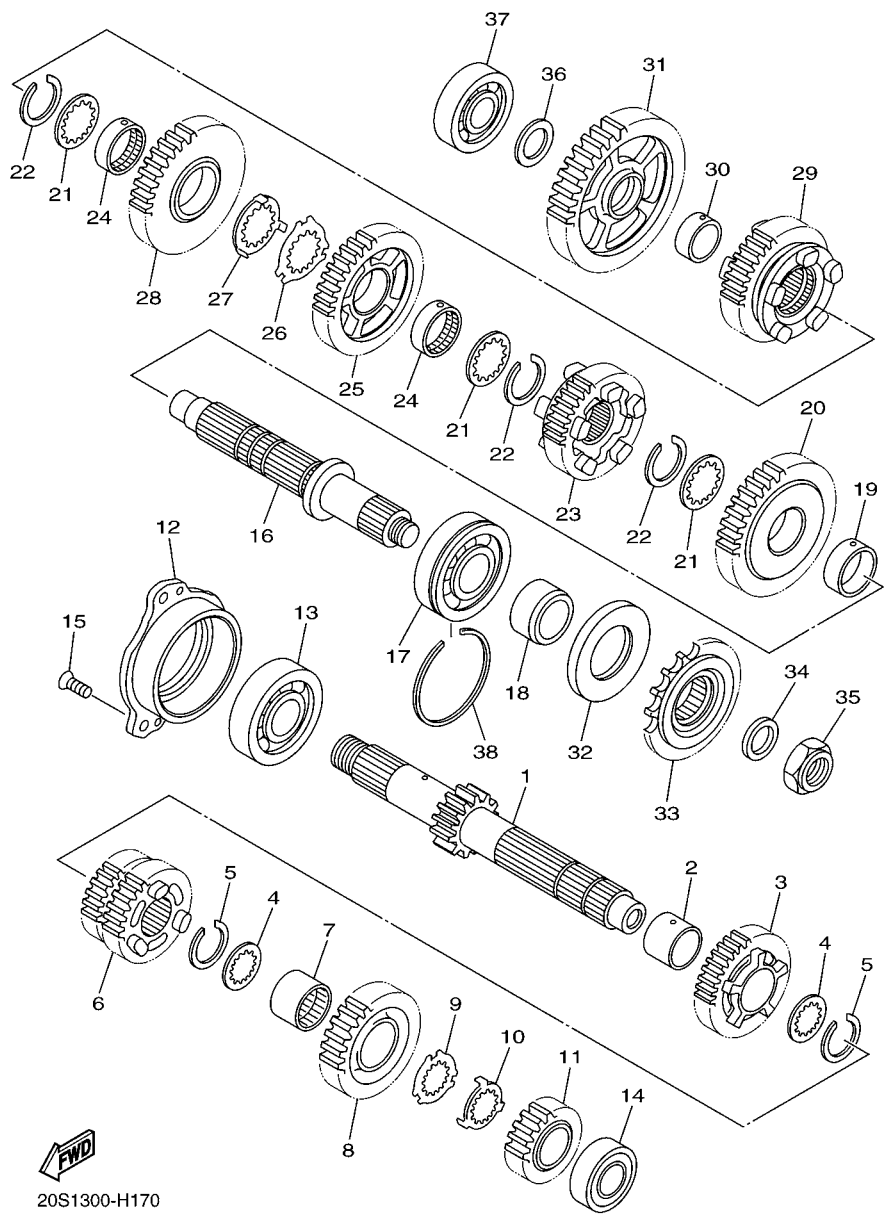

FIG. 17 TRANSMISION

REF. N°	CODIGO N°	DESCRIPCION	36B1			OBSERVACIONES
28	20S-17231-00	ENGRANAJE RUEDA DE 3RA (28T)	1			
29	20S-17251-00	ENGRANAJE RUEDA DE 5TA (25T)	1			
30	90387-2202V	ESPACIADOR	1			
31	20S-17211-00	ENGRANAJE RUEDA DE 1 RA (37T)	1			
32	93102-35423	SELLO ACEITE	1			
33	20S-17460-00	RUEDA DENTADA, TRACC (16T)	1			
34	90201-20023	ARANDELA PLANA	1			
35	90179-20011	TUERCA	1			
36	90201-20278	ARANDELA PLANA	1			
37	93306-20483	COJINETE	1			
38	278-17424-01	PRESILLA REDONDA 1	1			

20S1300-H170