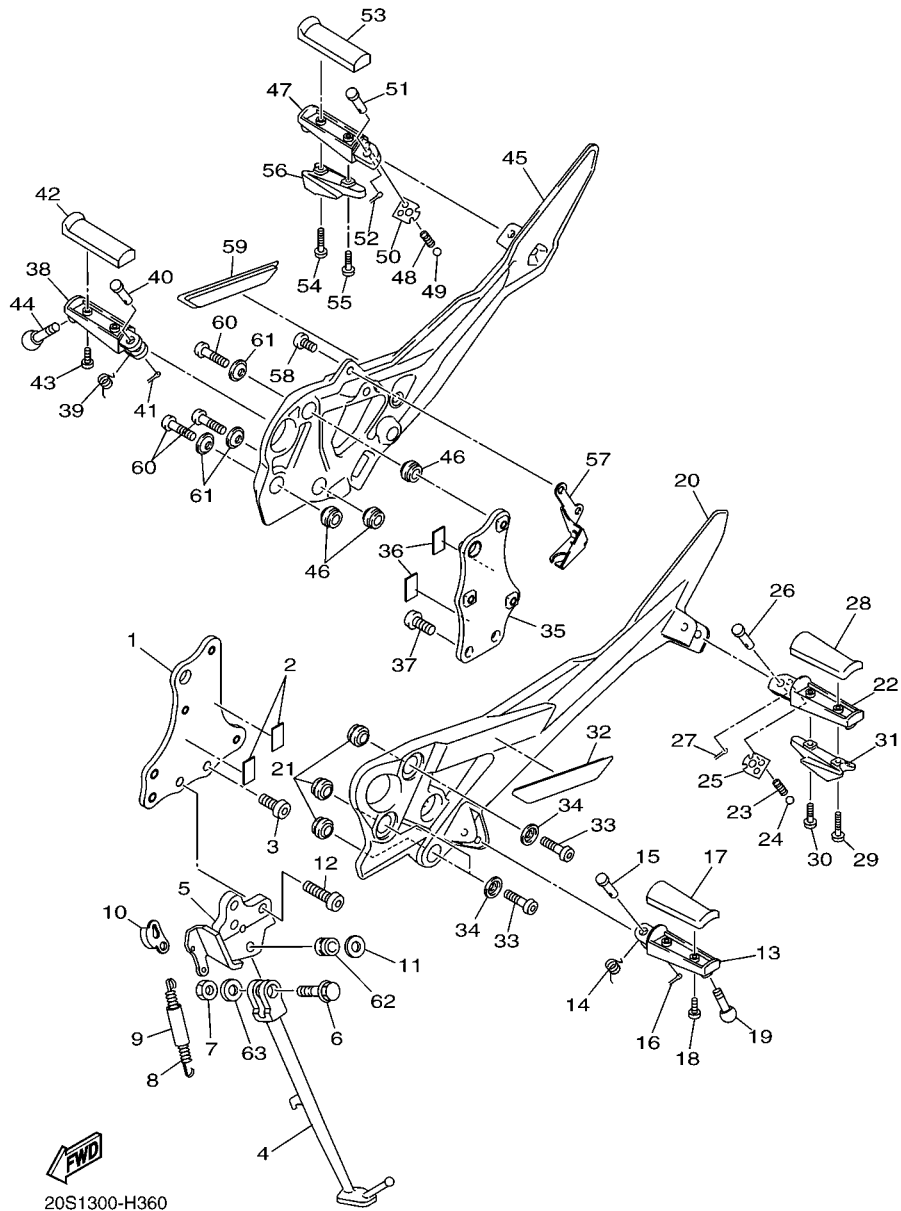

20S1300-H360

FIG. 36 SOPORTE & APOYAPIE

REF. Nº	CODIGO Nº	DESCRIPCION	36B1				OBSERVACIONES
55	90159-05004	TORNILLO CON VALONA	1				
56	5LV-2741E-01	BRAZO 2	1				
57	20S-2144G-00	SOPORTE DE INTERRUPTOR	1				
58	92014-08020	PERNO	2				
59	20S-27463-00	CUBIERTA APOYAPIE 2	1				
60	90111-08066	TORNILLO	3				
61	90209-08295	ARANDELA DE SEPARACION	3				
62	90387-1003G	ESPACIADOR	1				
63	90201-10035	ARANDELA PLANA	1				