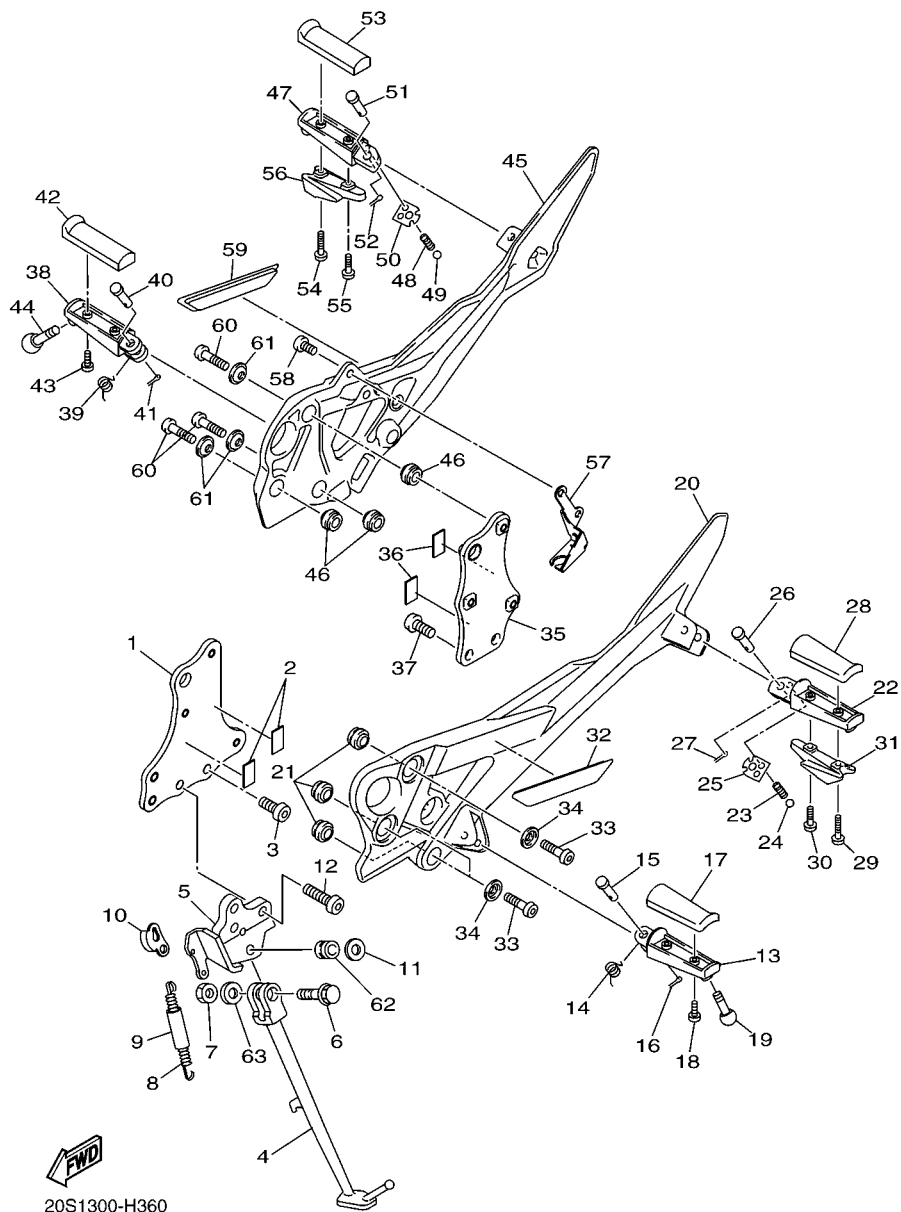

FIG. 36 SOPORTE & APOYAPIE

REF. Nº	CODIGO Nº	DESCRIPCION	36B1				OBSERVACIONES
28	4BP-27413-00	CUBIERTA DE APOYAPIE	1				
29	90159-05187	TORNILLO CON VALONA	1				
30	90159-05004	TORNILLO CON VALONA	1				
31	5LV-2741E-01	BRAZO 2	1				
32	20S-27453-00	CUBIERTA APOYAPIE 1	1				
33	90111-08066	TORNILLO	3				
34	90209-08295	ARANDELA DE SEPARACION	3				
35	20S-274A4-00	SOPORTE,ADAPTADOR 2	1				
36	4RR-21485-00	AMORTIGUADOR DE GOMA 1	2				
37	90111-10036	TORNILLO	2				
38	4BH-27461-01	APOYAPIE	1				
39	90508-20572	RESORTE DE TORSION	1				
40	91701-08042	PASADOR DE ABRAZADERA	1				
41	91402-25015	CHAVETA	1				
42	4BP-27413-00	CUBIERTA DE APOYAPIE	1				
43	90157-05025	TORNILLO CABEZA CONICA PLANA	2				
44	90109-08203	PERNO	1				
45	20S-27443-00	SOPORTE 3	1				
46	5VX-27424-00	AMORTIGUADOR DE APOYAPIE 2	3				
47	5RT-27441-00	APOYAPIE POSTERIOR 2	1				
48	90501-12743	RESORTE DE COMPRESION	1				
49	93501-04011	BOLA	1				
50	5VX-27437-00	ARANDELA ESPECIAL	1				
51	91701-08042	PASADOR DE ABRAZADERA	1				
52	91402-25015	CHAVETA	1				
53	4BP-27413-00	CUBIERTA DE APOYAPIE	1				
54	90159-05187	TORNILLO CON VALONA	1				

20S1300-H360