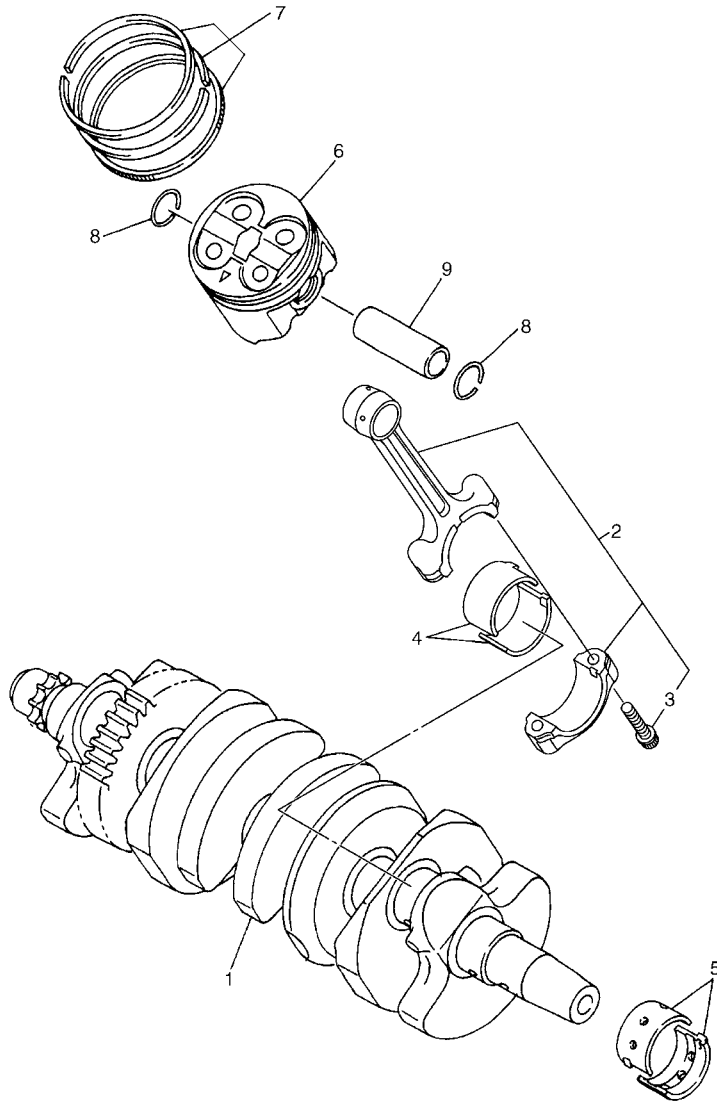

20S1300-H010

FIG. 1 CULATA DE CILINDRO

REF. Nº	CODIGO Nº	DESCRIPCION	36B1				OBSERVACIONES
1	20S-11101-00	CULATA DE CILINDRO COMPLETA	1				
2	5EB-11133-10	.GUIA DE VALVULA 1	8				
3	20S-11134-10	.GUIA DE VALVULA 2	8				
4	93440-10153	.SEGURO	8				
5	90105-06027	.TORNILLO	20				
6	90340-20090	.TORNILLO, DE DRENAJE	3				
7	91808-16023	.PASADOR DE CLAVIJA	12				
8	95022-08012	PERNO, DE BRIDA	1				
9	90430-08119	JUNTA	1				
10	95612-08625	TUERCA U	8				
11	90119-10003	TORNILLO CON ARANDELA	10				
12	91312-06060	TORNILLO	2				
13	94701-00318	BUJIA (NGK R CR9E)	4				
14	20S-11181-00	JUNTA, DE CULATA 1	1				
15	1B3-11191-00	TAPA CULATA DE CILINDRO 1	1				
16	5BE-12241-00	.TOPE DE GUIA 2	1				
17	20S-11193-00	EMPAQUE	1				
18	5SL-1482K-00	PLACA	4				
19	5SL-14890-00	VALVULA DE LENGUETA COMPLETA	2				
20	5SL-14899-00	TAPA, DE CAJA	2				
21	91312-06020	TORNILLO	4				
22	90109-066F0	PERNO	6				
23	5VY-1111G-00	CASQUILLO DE GOMA	6				
24	99530-10114	PASADOR, DE ESPIGA	2				