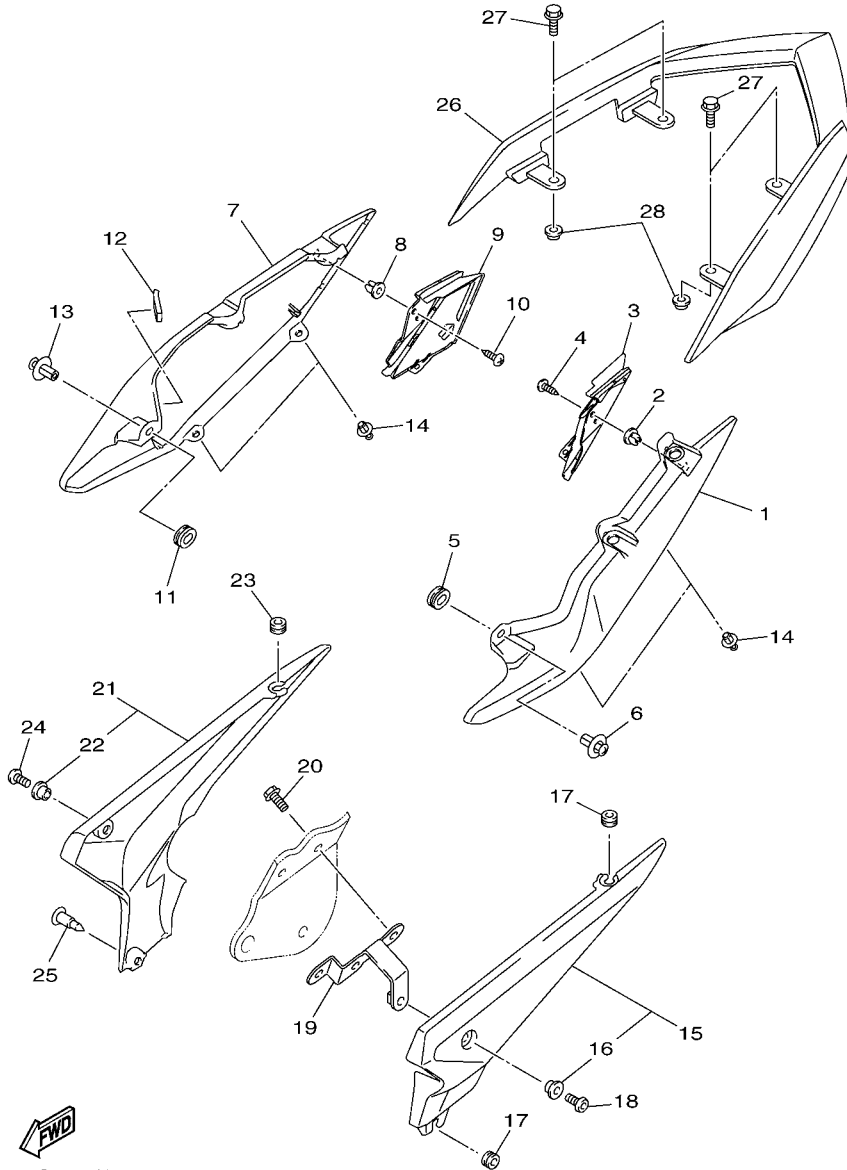

20S1300-H220

FIG. 22 CUBIERTA LATERAL

REF. Nº	CODIGO Nº	DESCRIPCION	36B1			OBSERVACIONES
1	20S-21711-00-P0	CUBIERTA LATERAL 1	1			UR PARA SMX,RYC1
	20S-21711-00-P1	CUBIERTA LATERAL 1	1			UR PARA NPW
2	90480-08005	TAPON	1			
3	20S-2163A-00	CUBIERTA TRAS GUARDABARRO 1	1			
4	97702-50014	TORNILLO ROSCA HEMBRA	1			
5	5PW-2174X-00	AMORTIGUADOR	1			
6	90269-07076	REMACHE	1			
7	20S-21721-00-P0	CUBIERTA LATERAL 2	1			UR PARA SMX,RYC1
	20S-21721-00-P1	CUBIERTA LATERAL 2	1			UR PARA NPW
8	90480-08005	TAPON	1			
9	20S-2163E-00	CUBIERTA TRAS GUARDABARRO 2	1			
10	97702-50014	TORNILLO ROSCA HEMBRA	1			
11	5PW-2174X-00	AMORTIGUADOR	1			
12	4C8-24182-00	AMORTIGUADOR DE MONTAJE 2	1			
13	90269-07076	REMACHE	1			
14	90269-07077	REMACHE	4			
15	20S-21730-00	CUBIERTA LATERAL COMPLETA 3	1			
16	90387-06130	.ESPACIADOR	1			
17	90480-10334	TAPON	2			
18	90111-06038	TORNILLO	1			
19	20S-2172U-00	SOPORTE 7	1			
20	95802-06012	TORNILLO DE REBORDE	2			
21	20S-21740-00	CUBIERTA LAT. COMPLETA 4	1			
22	90387-06130	.ESPACIADOR	1			
23	90480-10334	TAPON	1			
24	90111-06038	TORNILLO	1			
25	90269-07008	REMACHE	1